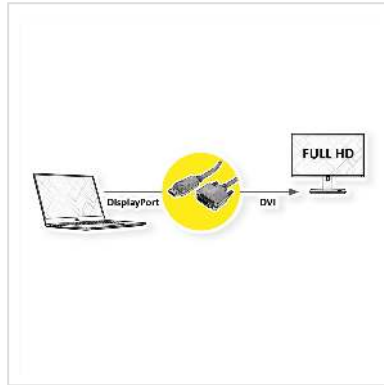

# ROLINE Câble DisplayPort DP M - DVI M, LSOH, noir, 1 m

<b>Numéro d'article</b>	11.04.5771
<b>Constructeur</b>	ROLINE
<b>Référence constructeur</b>	11.04.5771
<b>EAN (pièce unique)</b>	7611990129768

**roline**  
Designed for Professionals

**2K**

**Connectez votre carte graphique à un moniteur avec connexion DVI via DisplayPort - avec une résolution maximum de 1920x1080 @60Hz!**

- DVI est le standard pour les transmissions vidéos numériques dans le domaine TV / multimédia
- DisplayPort est un nouveau standard universel de transmission de son et d'images normalisé par la Video Electronics Standards Association (VESA).
- Câble équipé d'une prise DisplayPort mâle et une prise DVI mâle
- Conforme à DP v1.1 (résolution maxi: 1920x1080 @60Hz)
  
- Remarque: le câble ne fonctionne que dans un sens: le DisplayPort doit être connecté à la source (carte graphique).
  
- Conforme DP v1.1 (max. 2560 x 1600 @60Hz)

**Cordon anti-halogène, résistant aux flammes et de peu de fumée.**

Remarque: De plus, DisplayPort doit toujours être connecté au niveau de la source (par exemple à la carte graphique).

**Caractéristiques techniques**

Constructeur	ROLINE
Groupe de produits	Câble
Types de produits	Câble DP-DVI
Couleur	noir
Longueur	1 m
Qualité de transmission	DisplayPort v1.1
Résolution maximale	1920 x 1080 / 1920 x 1200 @60Hz (2K, Full HD)
Type de connecteur face 1	DisplayPort
Genre du connecteur face 1	Mâle
Type de connecteur face 2	DVI-D 24+1, Dual-Link
Genre du connecteur face 2	Mâle
Domaine d'emploi	externe
Blindage du câble	blindé
Vis à main	oui
Matériel du manteau extérieur du câble	LSOH
Câble LSOH	oui
Poids	94.2 g
Hauteur du colis	30 mm
Largeur du colis	130 mm
Profondeur du colis	210 mm
Poids du paquet	0.1 kg