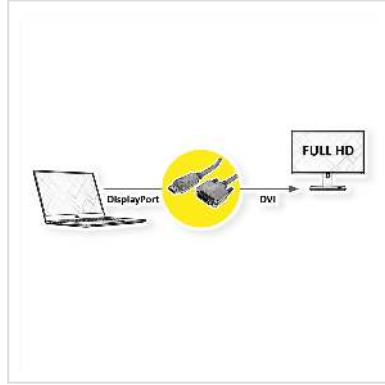

# ROLINE Câble DisplayPort DP M - DVI M, noir, 3 m

<b>Numéro d'article</b>	11.04.5611
<b>Constructeur</b>	ROLINE
<b>Référence constructeur</b>	11.04.5611
<b>EAN (pièce unique)</b>	7611990186334

**roline**  
Designed for Professionals

**2K**

**Connectez votre carte graphique à un moniteur avec connexion DVI via DisplayPort - avec une résolution maximum de 1920x1080 @60Hz!**

- DVI est le standard pour les transmissions vidéos numériques dans le domaine TV / multimédia
- DisplayPort est un nouveau standard universel de transmission de son et d'images normalisé par la Video Electronics Standards Association (VESA).
- Câble équipé d'une prise DisplayPort mâle et une prise DVI mâle
- Conforme à DP v1.1 (résolution maxi: 1920x1080 @60Hz)
  
- Remarque: le câble ne fonctionne que dans un sens: le DisplayPort doit être connecté à la source (carte graphique).
  
- Conforme DP v1.1 (max. 2560 x 1600 @60Hz)

Remarque: De plus, DisplayPort doit toujours être connecté au niveau de la source (par exemple à la carte graphique).

## Caractéristiques techniques

Constructeur	ROLINE
Groupe de produits	Câble

Types de produits	Câble DP-DVI
Couleur	noir
Longueur	3 m
Résolution maximale	1920 x 1080 / 1920 x 1200 @60Hz (2K, Full HD)
Connecteur face 1	DisplayPort Stecker
Connecteur face 2	DVI (24+1) Stecker
Type de connecteur face 1	DisplayPort
Genre du connecteur face 1	Mâle
Type de connecteur face 2	DVI-D 24+1, Dual-Link
Genre du connecteur face 2	Mâle
Domaine d'emploi	externe
Blindage du câble	blindé
Vis à main	oui
Poids	143.6 g
Hauteur du colis	30 mm
Largeur du colis	140 mm
Profondeur du colis	190 mm
Poids du paquet	0.198 kg