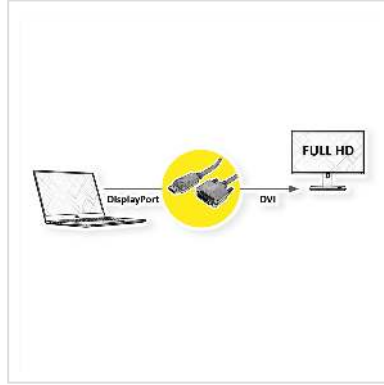

ROLINE Câble DisplayPort DP M - DVI M, noir, 2 m

Numéro d'article	11.04.5610
Constructeur	ROLINE
Référence constructeur	11.04.5610
EAN (pièce unique)	7611990186327

roline
Designed for Professionals

2K

Connectez votre carte graphique à un moniteur avec connexion DVI via DisplayPort - avec une résolution maximum de 1920x1080 @60Hz!

- DVI est le standard pour les transmissions vidéos numériques dans le domaine TV / multimédia
- DisplayPort est un nouveau standard universel de transmission de son et d'images normalisé par la Video Electronics Standards Association (VESA).
- Câble équipé d'une prise DisplayPort mâle et une prise DVI mâle
- Conforme à DP v1.1 (résolution maxi: 1920x1080 @60Hz)

- Remarque: le câble ne fonctionne que dans un sens: le DisplayPort doit être connecté à la source (carte graphique).

- Conforme DP v1.1 (max. 2560 x 1600 @60Hz)

Remarque: De plus, DisplayPort doit toujours être connecté au niveau de la source (par exemple à la carte graphique).

Caractéristiques techniques

Constructeur	ROLINE
Groupe de produits	Câble

Types de produits	Câble DP-DVI
Couleur	noir
Longueur	2 m
Résolution maximale	1920 x 1080 / 1920 x 1200 @60Hz (2K, Full HD)
Type de connecteur face 1	DisplayPort
Genre du connecteur face 1	Mâle
Type de connecteur face 2	DVI-D 24+1, Dual-Link
Genre du connecteur face 2	Mâle
Domaine d'emploi	externe
Blindage du câble	blindé
Vis à main	oui
Poids	110.6 g
Hauteur du colis	10 mm
Largeur du colis	200 mm
Profondeur du colis	170 mm
Poids du paquet	0.119 kg