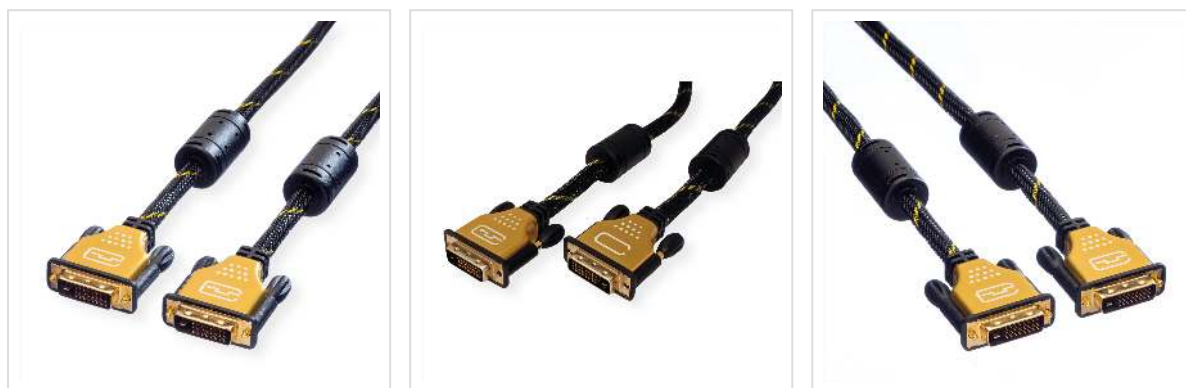

ROLINE GOLD Câble pour écran DVI, M-M, (24+1) dual link, 10 m

| | |
|-------------------------------|---------------|
| Numéro d'article | 11.04.5518 |
| Constructeur | ROLINE |
| Référence constructeur | 11.04.5518 |
| EAN (pièce unique) | 7611990125524 |

- Câble pour le raccordement d'un écran à une carte graphique
- Câble de très haute qualité, doublement blindé
- Blindage feuille et tresse pour une transmission optimale des signaux
- Le manteau est recouvert en plus d'une tresse en Nylon
- Vis de fixation manuelle
- Boîtier métallique doré pour un blindage amélioré

ROLINE GOLD - Top qualité sans compromis !

Les câbles de qualité ROLINE GOLD sont équipés de boîtiers connecteurs de haute qualité et de contacts dorés à double blindage pour une meilleure qualité de signal, même en cas de cycles de connexions élevés. Le manteau extérieur renforcé de nylon en or/noir procure une meilleure stabilité et donne au câble un look époustouflant.

Caractéristiques techniques

| | |
|---------------------|---------------------------------|
| Constructeur | ROLINE |
| Groupe de produits | Câble |
| Types de produits | Câble DVI (dual link) |
| Couleur | noir / or |
| Longueur | 10 m |
| Résolution maximale | 3840 x 2160 @30Hz (4K, Full HD) |
| Connecteur face 1 | DVI - D 24+1 mâle |