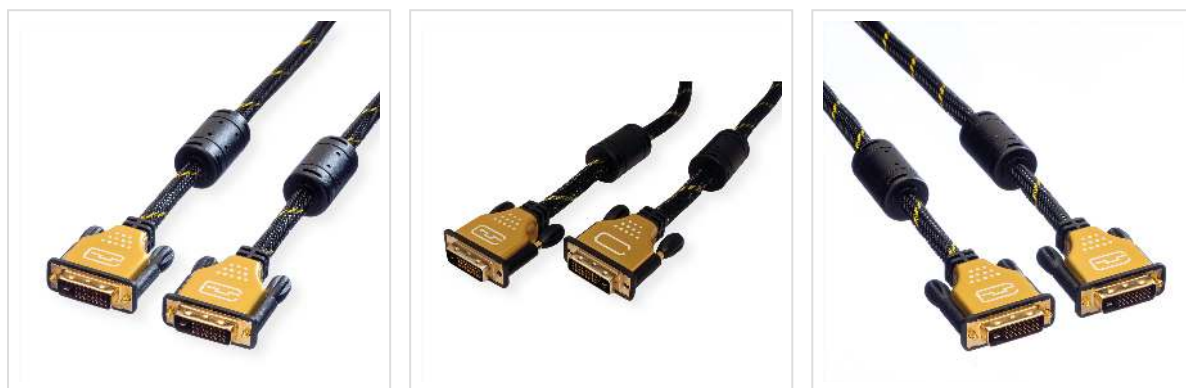

# ROLINE GOLD Câble pour écran DVI, M-M, (24+1) dual link, 1 m

<b>Numéro d'article</b>	11.04.5511
<b>Constructeur</b>	ROLINE
<b>Référence constructeur</b>	11.04.5511
<b>EAN (pièce unique)</b>	7611990125500

- Câble pour le raccordement d'un écran à une carte graphique
- Câble de très haute qualité, doublement blindé
- Blindage feuille et tresse pour une transmission optimale des signaux
- Le manteau est recouvert en plus d'une tresse en Nylon
- Vis de fixation manuelle
- Boîtier métallique doré pour un blindage amélioré

## ROLINE GOLD - Top qualité sans compromis !

Les câbles de qualité ROLINE GOLD sont équipés de boîtiers connecteurs de haute qualité et de contacts dorés à double blindage pour une meilleure qualité de signal, même en cas de cycles de connexions élevés. Le manteau extérieur renforcé de nylon en or/noir procure une meilleure stabilité et donne au câble un look époustouflant.

### Caractéristiques techniques

Constructeur	ROLINE
Groupe de produits	Câble
Types de produits	Câble DVI (dual link)
Couleur	noir / or
Longueur	1 m
Résolution maximale	3840 x 2160 @30Hz (4K, Full HD)
Connecteur face 1	DVI - D 24+1 mâle