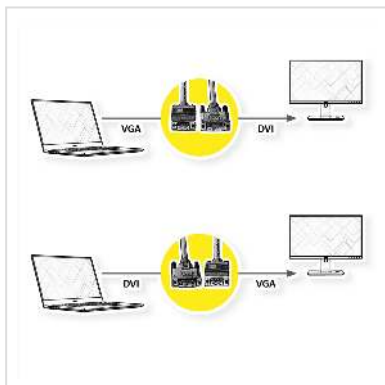

## Câble pour le raccordement d'un écran à une carte graphique.

- Exemple d'utilisation: branchement d'un écran TFT avec raccordement DVI sur une carte graphique standard
- Connecteurs: DVI, M / VGA, M
- Vis de fixation manuelle

### Caractéristiques techniques

Constructeur	ROLINE
Groupe de produits	Câble
Types de produits	Câble VGA-DVI
Couleur	noir
Longueur	5 m
Connecteur face 1	VGA mâle
Connecteur face 2	DVI - A 12+5 mâle
Type de connecteur face 1	HD D-Sub 15 pôles (HD-15), VGA
Genre du connecteur face 1	Mâle
Type de connecteur face 2	DVI-A 12+5