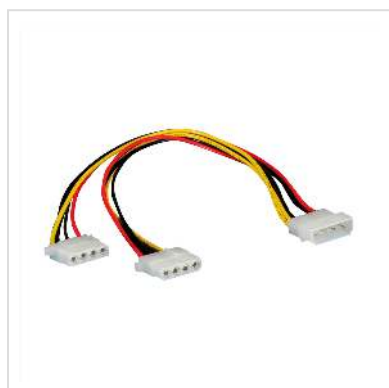

# ROLINE Câble en Y 4 pôles HDD / 2x 4 pôles HDD, 0,3 m

<b>Numéro d'article</b>	11.03.1005
<b>Constructeur</b>	ROLINE
<b>Référence constructeur</b>	11.03.1005
<b>EAN (pièce unique)</b>	7611990116157

Câble prolongateur en Y pour disques et disquettes; Longueur: 0,3m

## Caractéristiques techniques

Constructeur	ROLINE
Groupe de produits	Câble
Types de produits	Câble d'alimentation interne
Couleur	multicolore
Longueur	0.3 m
Raccordement	Molex 4-pin (BIG) Mâle / Molex 4-pin (BIG) Femelle
Type de connecteur face 1	Molex 4-pin (BIG)
Genre du connecteur face 1	Mâle
Type de connecteur face 2	Molex 4-pin (BIG)
Genre du connecteur face 2	Femelle
Poids	27.1 g
Hauteur du colis	10 mm

---

Largeur du colis	80 mm
------------------	-------

Profondeur du colis	150 mm
---------------------	--------

Poids du paquet	0.037 kg
-----------------	----------