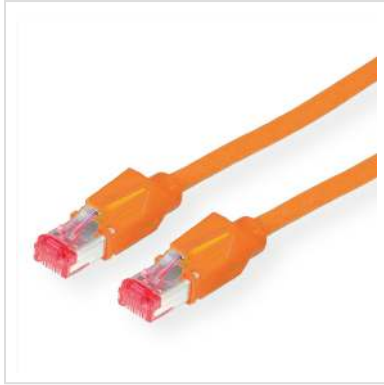

Cordon DÄTWYLER Cat.6 (Classe E) S/FTP, CU 7702 flex LSOH, Hirose TM21, orange, 1 m

Numéro d'article	21.05.0017	
Constructeur	Dätwyler	
Référence constructeur	21.05.0017	

DÄTWYLER CU 7702 flex LSOH, Hirose TM21, Cat.6

- Câble confectionné blindé avec connecteurs HiRose RJ-45 TM21 avec protection anti pliure
- Assignation des connecteurs 1:1
- Structure: Câble type S/STP (PiMF)
- Impédance: 100 Ohm
- composition: 8 fils AWG 26/7
- Diamètre externe: 6,0 mm
- Blindage global: tresse en cuivre étamé
- Remarque: Câble en version anti-halogène

Nous conseillons pour la réalisation d'un câblage structuré l'utilisation des éléments suivants:

- Câble d'installation KERPEN ICT Megaline 723 4P (réf. 21.15.7234/5), boîtiers de raccordement TELEGÄRTNER AMJ45 8/8 UP/50 (Réf. 25.16.8656), panneau de brassage 19" TELEGÄRTNER MPP24-HS (Réf. 26.11.0526), câble Patch DÄTWYLER S/STP Cat.6 H 5 m gris (Réf. 21.05.0050).
- Câble d'installation KERPEN ICT Megaline 723 4P (réf. 21.15.7234/5), modules BTR E-DAT 8(8) (Réf. 26.11.0652), câbles Patch DÄTWYLER S/STP Cat.6 H 5 m gris (Rèf. 21.05.0050).

Caractéristiques techniques

Constructeur	Dätwyler
--------------	----------

Groupe de produits	Câble Twisted Pair
Types de produits	Câble S/FTP
Couleur	orange
Longueur	1 m
Type de protection	PiMF
Qualité de transmission	Cat6 / Class E
Impédance	100 Ohm
Nombre de fils	8
Diamètre des fils (AWG)	AWG 26
Type de fils	Tresse
Croisé	non
Couleur (douille)	orange
Ø externe du câble	6,0 mm
Câble LSOH	oui
Matériel du manteau extérieur du câble	Anti-halogène
Type de connecteur face 1	RJ-45
Genre du connecteur face 1	Mâle
Type de connecteur face 2	RJ-45
Genre du connecteur face 2	Mâle
Connecteur type RJ45	HiRose TM21
Hauteur du colis	40 mm
Largeur du colis	210 mm
Profondeur du colis	240 mm
Poids du paquet	0.052 kg