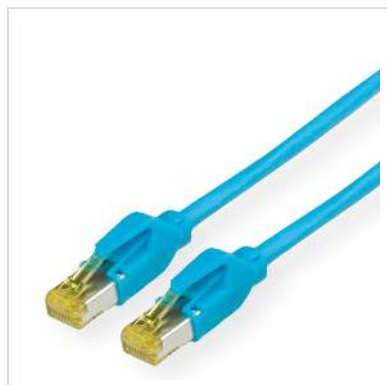

# Cordon KERPEN Cat.6A (Classe EA) S/F, MegaLine F6-90, HiRose TM31, LSOH, bleu, 2 m

**Numéro d'article** 21.08.9534  
**Constructeur** KERPEN DATACOM  
**Référence constructeur** 21.08.9534

**Cat.6A**  
Class EA

## KERPEN DATACOM F6-90 S/F LSOH, Hirose TM31 Anti-halogène, Résistant au feu, Sans fumée

- Cordon confectionné avec blindage spécial
- 2 connecteurs Hi-Rose RJ45 TM31 classe EA et protection anti-pliage
- Assignation des connecteurs: 8 fils AWG27, 1:1
- Blindage global film polyester avec écran d'aluminium et tresse en cuivre étamé, chaque paire étant séparément blindée
- Manteau extérieur anti-halogène (FR/LSOH)

Structure:

- Câble type S/FTP (PiMF)
- Conducteur 8 fils AWG 27/7 cuivre étamé
- Code couleur: blanc/bleu, blanc/orange, blanc/vert, blanc/brun
- Blindage: Film polyester avec écran aluminium (face métallique externe)
- Blindage global: tresse en cuivre étamée
- Manteau extérieur: anti-halogène, résistant aux flammes

### Caractéristiques techniques

Constructeur KERPEN DATACOM

Groupe de produits Câble Twisted Pair

Types de produits	Cordon S/FTP-PiMF
Couleur	bleu
Longueur	2 m
Type de protection	PiMF
Qualité de transmission	Cat6A / Class EA
Impédance	100 Ohm
Nombre de fils	8
Diamètre des fils (AWG)	AWG 27
Type de fils	Tresse
Croisé	non
Attribution	EIA/TIA 568B
Câble LSOH	oui
Type de connecteur face 1	RJ-45
Genre du connecteur face 1	Mâle
Type de connecteur face 2	RJ-45
Genre du connecteur face 2	Mâle
Connecteur type RJ45	HiRose TM31
Hauteur du colis	40 mm
Largeur du colis	200 mm
Profondeur du colis	260 mm
Poids du paquet	0.082 kg