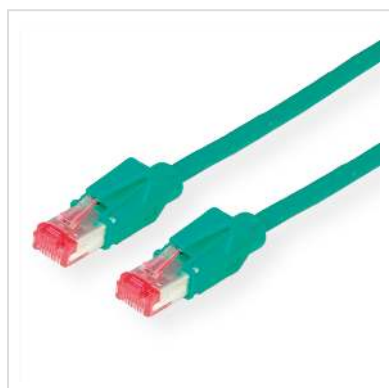

Cordon DRAKA Cat.6 (Classe E) HP-FTP, UC400, LSOH, vert, 3 m

Numéro d'article	21.05.6033
Constructeur	SECOMP
Référence constructeur	21.05.6033
EAN (pièce unique)	7611990751082

SECOMP®

- DRAKA UC400 S27: cordon flexible de grande qualité avec blindage spécifique pour une utilisation jusqu'à 250Mhz
- Cordon blindé confectionné avec connecteurs RJ45 blindés HiRose TM21, protection anti-pliage
- Assignation des connecteurs: 8 fils 1:1 selon EIA/TIA 568A

Structure:

- Cordon de type High-Performance FTP, enroulement patenté de chaque paire
- Impédance: 100 Ohm
- Conducteur: 8 fils AWG 27/7 tresse de cuivre étamé
- Diamètre extérieur nominal: 5,7mm
- Code couleur: blanc-vert/vert, blanc-orange/orange, bleu/blanc-bleu, blanc-brun/brun
- Remarque: Câble anti-halogène

Nous conseillons pour la réalisation d'un câblage structuré d'utiliser les éléments suivants:

- Câble DRAKA UC600 4P, réf. 21.05.4032/3, boîtier de raccordement TELEGÄRTNER AMJ45 8/8 UP/50, réf. 25.16.8651 ou 25.16.8655, panneau de brassage 19" TELEGÄRTNER MPP24-HS, réf. 26.11.0526, et cordon DRAKA UC400 HP-FTP avec connecteur HiRose TM21, réf.

Câble DRAKA UC600 SS23, réf. 21.05.4032/3, boîtier de raccordement BTR E-DAT 8(8), réf. 26.11.0652, câble patch DRAKA S/STP Cat. 6 H, 5m, gris, réf. 21.05.6050.

Ces combinaisons de produits ont été testées par la société DRAKA dans un laboratoire selon la classe E dans un canal de 100m.