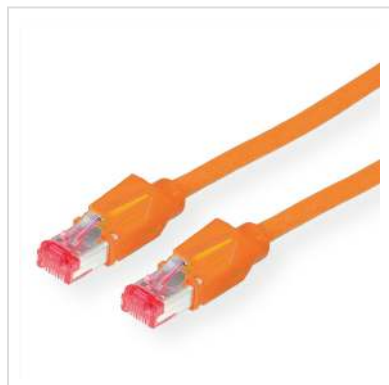

Cordon DRAKA Cat.6 (Classe E) S/FTP H, orange, 3 m

Numéro d'article	21.05.2035
Constructeur	SECOMP
Référence constructeur	21.05.2035
EAN (pièce unique)	7611990751648

SECOMP®

Cat.6
Class E

S/FTP

LSOH

DRAKA UC900 SS27: cordon flexible de grande qualité avec blindage spécifique pour une utilisation jusqu'à 250Mhz

- Cordon blindé confectionné avec connecteurs RJ45 blindés HiRose TM21, protection antipliage
- Assignation des connecteurs: 8 fils 1:1
- Structure: Câble de type S/STP (piMF)
- Impédance: 100Ω
- Conducteur: 8 fils AWG 27/7 tresse de cuivre étamé
- Diamètre extérieur nominal 5,9mm
- Blindage global: tresse en cuivre étamé
- Code couleur: blanc-vert/vert, blanc-orange/orange, bleu/blanc-bleu, blanc-brun/brun
- Remarque: Version anti-halogène

Nous conseillons pour la réalisation d'un câblage structuré d'utiliser les éléments suivants:

- Câble DRAKA UC900 4P, réf. 21.05.4042/3, boîtier de raccordement TELEGÄRTNER AMJ-45 8/8 UP/50, réf. 25.16.8650 ou 25.16.8658, panneau de brassage 19" TELEGÄRTNER MPP24-HS, réf. 26.11.0526, et cordon DRAKA UC900 S/FTP avec connecteur HiRose TM21, réf.

Caractéristiques techniques

Constructeur **SECOMP**

Groupe de produits	Câble Twisted Pair
Types de produits	Cordon S/FTP (PiMF)
Couleur	orange
Longueur	3 m
Type de protection	S/FTP (PiMF)
Qualité de transmission	Cat6 / Class E
Impédance	100 Ohm
Nombre de fils	8
Diamètre des fils (AWG)	AWG 27
Type de fils	Tresse
Attribution	1:1
Protection du levier d'arrêt	oui
Douille de protection contre le ployage	enfiché
Couleur (douille)	orange
Ø externe du câble	5,9mm
Câble LSOH	oui
Type de connecteur face 1	RJ-45
Genre du connecteur face 1	Mâle
Type de connecteur face 2	RJ-45
Genre du connecteur face 2	Mâle
Connecteur type RJ45	HiRose TM21
Hauteur du colis	20 mm
Largeur du colis	190 mm
Profondeur du colis	260 mm
Poids du paquet	0.113 kg