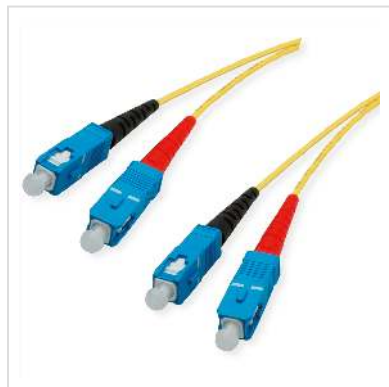

Câble Patch FO duplex Singlemode E9/125 µm LC/SC, jaune, 7,5 m

Numéro d'article 21.06.1207

Constructeur DIVERS

Référence constructeur 21.06.1207

LSOH

Câbles duplex équipés de fibre OS2

Anti-halogène, Résistant au feu, Sans fumée

- Câbles équipés aux 2 extrémités de 4 connecteurs LC et SC (céramique) de très grande qualité
- Structure des fils: fils compacts (fibre mobile dans le revêtement secondaire)
- Structure des câbles: embout de soulagement en Kevlar
- Diamètre: Ø 1,8 x 3,6 mm
- Remarque: ces câbles sont disponibles sur stock en 1m, 2m, 3m, 5m et 10m (pas d'autres longueurs)
- Les câbles avec connecteurs LC à chaque extrémité sont proposés en standard en version torsadée

Caractéristiques techniques

Constructeur DIVERS

Groupe de produits Câble fibre optique

Types de produits Câble Patch FO Singlemode

Couleur jaune

| | |
|---------------------------------|--|
| Longueur | 7.5 m |
| Nombre de fibres | 2 |
| Structure des fils | fibre mobile dans le revêtement secondaire |
| Type de câble | Câble Duplex |
| Câble extérieur | non |
| Diamètre de fibre | 9/125µm OS2 |
| Raccordement | SC / SC |
| Type de connecteur face 1 | SC |
| Connecteur face 1 Ferrule | céramique |
| Type de connecteur face 2 | SC |
| Connecteur face 2 Ferrule | céramique |
| Couleur (câble) | jaune |
| Embout de soulagement en aramid | oui |
| Croisé | oui |
| Ø externe du câble | 1,8 x 3,6 mm |
| Câble LSOH | oui |