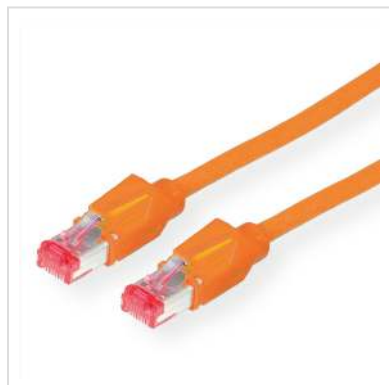

Cordon DRAKA Cat.6 (Classe E) S/FTP H, orange, 20 m

Numéro d'article	21.05.2205
Constructeur	Draka Holding
Référence constructeur	21.05.2205
EAN (pièce unique)	7611990751686

DRAKA UC900 SS27: cordon flexible de grande qualité avec blindage spécifique pour une utilisation jusqu'à 250Mhz

- Cordon blindé confectionné avec connecteurs RJ45 blindés HiRose TM21, protection antipliage
- Assignation des connecteurs: 8 fils 1:1
- Structure: Câble de type S/STP (piMF)
- Impédance: 100Ω
- Conducteur: 8 fils AWG 27/7 tresse de cuivre étamé
- Diamètre extérieur nominal 5,9mm
- Blindage global: tresse en cuivre étamé
- Code couleur: blanc-vert/vert, blanc-orange/orange, bleu/blanc-bleu, blanc-brun/brun
- Remarque: Version anti-halogène

Nous conseillons pour la réalisation d'un câblage structuré d'utiliser les éléments suivants:

- Câble DRAKA UC900 4P, réf. 21.05.4042/3, boîtier de raccordement TELEGÄRTNER AMJ-45 8/8 UP/50, réf. 25.16.8650 ou 25.16.8658, panneau de brassage 19" TELEGÄRTNER MPP24-HS, réf. 26.11.0526, et cordon DRAKA UC900 S/FTP avec connecteur HiRose TM21, réf.

Caractéristiques techniques

Constructeur	Draka Holding
--------------	---------------

Groupe de produits	Câble Twisted Pair
Types de produits	Cordon S/FTP-PiMF
Couleur	orange
Longueur	20 m
Type de protection	PiMF
Qualité de transmission	Cat6 / Class E
Impédance	100 Ohm
Nombre de fils	8
Diamètre des fils (AWG)	AWG 27
Type de fils	Tresse
Attribution	1:1
Protection du levier d'arrêt	oui
Douille de protection contre le ployage	enfiché
Couleur (douille)	orange
Ø externe du câble	5,9mm
Câble LSOH	oui
Type de connecteur face 1	RJ-45
Genre du connecteur face 1	Mâle
Type de connecteur face 2	RJ-45
Genre du connecteur face 2	Mâle
Connecteur type RJ45	HiRose TM21
Hauteur du colis	50 mm
Largeur du colis	270 mm
Profondeur du colis	290 mm
Poids du paquet	0.69 kg