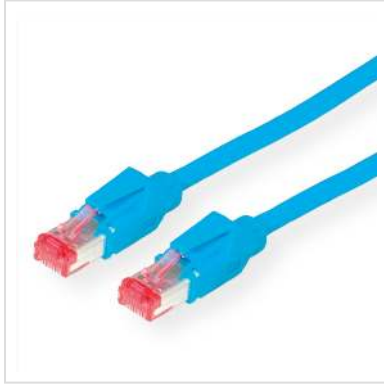

# Cordon DRAKA Cat.6 (Classe E) S/FTP H, bleu, 10 m

<b>Numéro d'article</b>	21.05.2104
<b>Constructeur</b>	Draka Holding
<b>Référence constructeur</b>	21.05.2104
<b>EAN (pièce unique)</b>	7611990751587

## DRAKA UC900 SS27: cordon flexible de grande qualité avec blindage spécifique pour une utilisation jusqu'à 250Mhz

- Cordon blindé confectionné avec connecteurs RJ45 blindés HiRose TM21, protection antipliage
- Assignation des connecteurs: 8 fils 1:1
- Structure: Câble de type S/STP (piMF)
- Impédance: 100Ω
- Conducteur: 8 fils AWG 27/7 tresse de cuivre étamé
- Diamètre extérieur nominal 5,9mm
- Blindage global: tresse en cuivre étamé
- Code couleur: blanc-vert/vert, blanc-orange/orange, bleu/blanc-bleu, blanc-brun/brun
- Remarque: Version anti-halogène

Nous conseillons pour la réalisation d'un câblage structuré d'utiliser les éléments suivants:

- Câble DRAKA UC900 4P, réf. 21.05.4042/3, boîtier de raccordement TELEGÄRTNER AMJ-45 8/8 UP/50, réf. 25.16.8650 ou 25.16.8658, panneau de brassage 19" TELEGÄRTNER MPP24-HS, réf. 26.11.0526, et cordon DRAKA UC900 S/FTP avec connecteur HiRose TM21, réf.

### Caractéristiques techniques

Constructeur      Draka Holding

Groupe de produits	Câble Twisted Pair
Types de produits	Cordon S/FTP-PiMF
Couleur	bleu
Longueur	10 m
Type de protection	PiMF
Qualité de transmission	Cat6 / Class E
Impédance	100 Ohm
Nombre de fils	8
Diamètre des fils (AWG)	AWG 27
Type de fils	Tresse
Couleur (douille)	bleu
Ø externe du câble	5,9mm
Câble LSOH	oui
Type de connecteur face 1	RJ-45
Genre du connecteur face 1	Mâle
Type de connecteur face 2	RJ-45
Genre du connecteur face 2	Mâle
Connecteur type RJ45	HiRose TM21
Hauteur du colis	50 mm
Largeur du colis	240 mm
Profondeur du colis	280 mm
Poids du paquet	0.344 kg