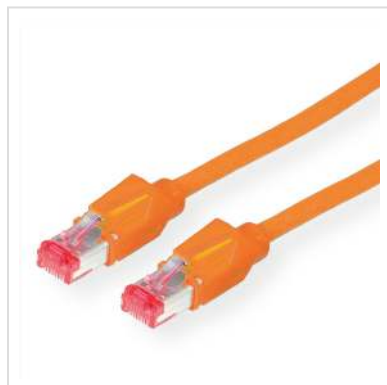

# Cordon DRAKA Cat.6 (Classe E) S/FTP H, orange, 5 m

<b>Numéro d'article</b>	21.05.2055
<b>Constructeur</b>	Draka Holding
<b>Référence constructeur</b>	21.05.2055
<b>EAN (pièce unique)</b>	7611990751655

## DRAKA UC900 SS27: cordon flexible de grande qualité avec blindage spécifique pour une utilisation jusqu'à 250Mhz

- Cordon blindé confectionné avec connecteurs RJ45 blindés HiRose TM21, protection antipliage
- Assignation des connecteurs: 8 fils 1:1
- Structure: Câble de type S/STP (piMF)
- Impédance: 100Ω
- Conducteur: 8 fils AWG 27/7 tresse de cuivre étamé
- Diamètre extérieur nominal 5,9mm
- Blindage global: tresse en cuivre étamé
- Code couleur: blanc-vert/vert, blanc-orange/orange, bleu/blanc-bleu, blanc-brun/brun
- Remarque: Version anti-halogène

Nous conseillons pour la réalisation d'un câblage structuré d'utiliser les éléments suivants:

- Câble DRAKA UC900 4P, réf. 21.05.4042/3, boîtier de raccordement TELEGÄRTNER AMJ-45 8/8 UP/50, réf. 25.16.8650 ou 25.16.8658, panneau de brassage 19" TELEGÄRTNER MPP24-HS, réf. 26.11.0526, et cordon DRAKA UC900 S/FTP avec connecteur HiRose TM21, réf.

### Caractéristiques techniques

Constructeur Draka Holding

Groupe de produits	Câble Twisted Pair
Types de produits	Cordon S/FTP-PiMF
Couleur	orange
Longueur	5 m
Type de protection	PiMF
Qualité de transmission	Cat6 / Class E
Impédance	100 Ohm
Nombre de fils	8
Diamètre des fils (AWG)	AWG 27
Type de fils	Tresse
Couleur (douille)	orange
Ø externe du câble	5,9mm
Câble LSOH	oui
Type de connecteur face 1	RJ-45
Genre du connecteur face 1	Mâle
Type de connecteur face 2	RJ-45
Genre du connecteur face 2	Mâle
Connecteur type RJ45	HiRose TM21
Hauteur du colis	50 mm
Largeur du colis	230 mm
Profondeur du colis	280 mm
Poids du paquet	0.176 kg