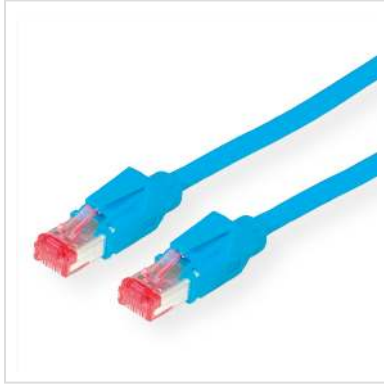

# Cordon DRAKA Cat.6 (Classe E) S/FTP H, bleu, 1 m

<b>Numéro d'article</b>	21.05.2014
<b>Constructeur</b>	Draka Holding
<b>Référence constructeur</b>	21.05.2014
<b>EAN (pièce unique)</b>	7611990751549

## DRAKA UC900 SS27: cordon flexible de grande qualité avec blindage spécifique pour une utilisation jusqu'à 250Mhz

- Cordon blindé confectionné avec connecteurs RJ45 blindés HiRose TM21, protection antipliage
- Assignation des connecteurs: 8 fils 1:1
- Structure: Câble de type S/STP (piMF)
- Impédance: 100Ω
- Conducteur: 8 fils AWG 27/7 tresse de cuivre étamé
- Diamètre extérieur nominal 5,9mm
- Blindage global: tresse en cuivre étamé
- Code couleur: blanc-vert/vert, blanc-orange/orange, bleu/blanc-bleu, blanc-brun/brun
- Remarque: Version anti-halogène

Nous conseillons pour la réalisation d'un câblage structuré d'utiliser les éléments suivants:

- Câble DRAKA UC900 4P, réf. 21.05.4042/3, boîtier de raccordement TELEGÄRTNER AMJ-45 8/8 UP/50, réf. 25.16.8650 ou 25.16.8658, panneau de brassage 19" TELEGÄRTNER MPP24-HS, réf. 26.11.0526, et cordon DRAKA UC900 S/FTP avec connecteur HiRose TM21, réf.

### Caractéristiques techniques

Constructeur Draka Holding

Groupe de produits	Câble Twisted Pair
Types de produits	Cordon S/FTP-PiMF
Couleur	bleu
Longueur	1 m
Type de protection	PiMF
Qualité de transmission	Cat6 / Class E
Impédance	100 Ohm
Nombre de fils	8
Diamètre des fils (AWG)	AWG 27
Type de fils	Tresse
Couleur (douille)	bleu
Ø externe du câble	5,9mm
Câble LSOH	oui
Type de connecteur face 1	RJ-45
Genre du connecteur face 1	Mâle
Type de connecteur face 2	RJ-45
Genre du connecteur face 2	Mâle
Connecteur type RJ45	HiRose TM21
Hauteur du colis	40 mm
Largeur du colis	210 mm
Profondeur du colis	240 mm
Poids du paquet	0.046 kg