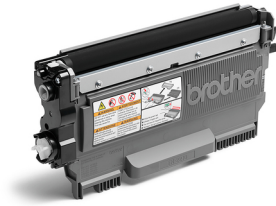

## Brother TN-2210 - Cartouche de toner originale - Noir

**Marque :** Brother

**Code produit:** TN-2210

**Nom du produit :** TN-2210 - Cartouche de toner Brother originale - Noir

TN-2210 - Cartouche de toner noire Brother. Imprime 1 200 pages.

[Brother TN-2210 - Cartouche de toner originale - Noir:](#)

Conçue par des experts pour fonctionner parfaitement avec votre imprimante Brother, cette cartouche de toner TN-2210 vous offre des résultats de très grande qualité au fil des utilisations. Bien que l'utilisation de consommables non originaux moins chers puisse vous permettre de réaliser des économies à court terme, ces produits ne sont pas parfaitement compatibles avec votre imprimante. Ces produits de qualité inférieure peuvent provoquer des problèmes d'impression voire endommager votre imprimante : cela vaut-il la peine de courir le risque ? En choisissant une cartouche de toner TN-2210 originale, vous continuez de profiter des meilleures performances de votre imprimante et vous conservez votre garantie. Vous optez ainsi pour la tranquillité. Brother TN-2210 - Cartouche de toner originale - Noir. Rendement par page de toner noir: 1200 pages, Couleurs d'impression: Noir, Quantité: 1 pièce(s)

Caractéristiques		Caractéristiques	
Compatibilité *	HL-2240, HL-2240D, HL-2250DN, HL-2270DW, FAX-2840, FAX-2940, DCP-7060D, DCP-7065DN, DCP-7070DW, MFC-7360N, MFC-7460DN, MFC-7860DW	Compatibilité de marque *	Brother
Quantité *	1 pièce(s)	Type d'alimentation *	Paquet unique
Quantité de cartouches de toner noir	1	<b>Poids et dimensions</b>	
Rendement par page de toner noir *	1200 pages	Dimensions (LxPxH)	283 x 136 x 47 mm
Type *	Original	Poids du paquet	790 g
Couleurs d'impression *	Noir	<b>Données logistiques</b>	
		Code du système harmonisé	84439990
		<b>Autres caractéristiques</b>	
		Dimensions du colis (LxPxH)	366 x 117 x 202 mm
		Technologie d'impression	Impression laser