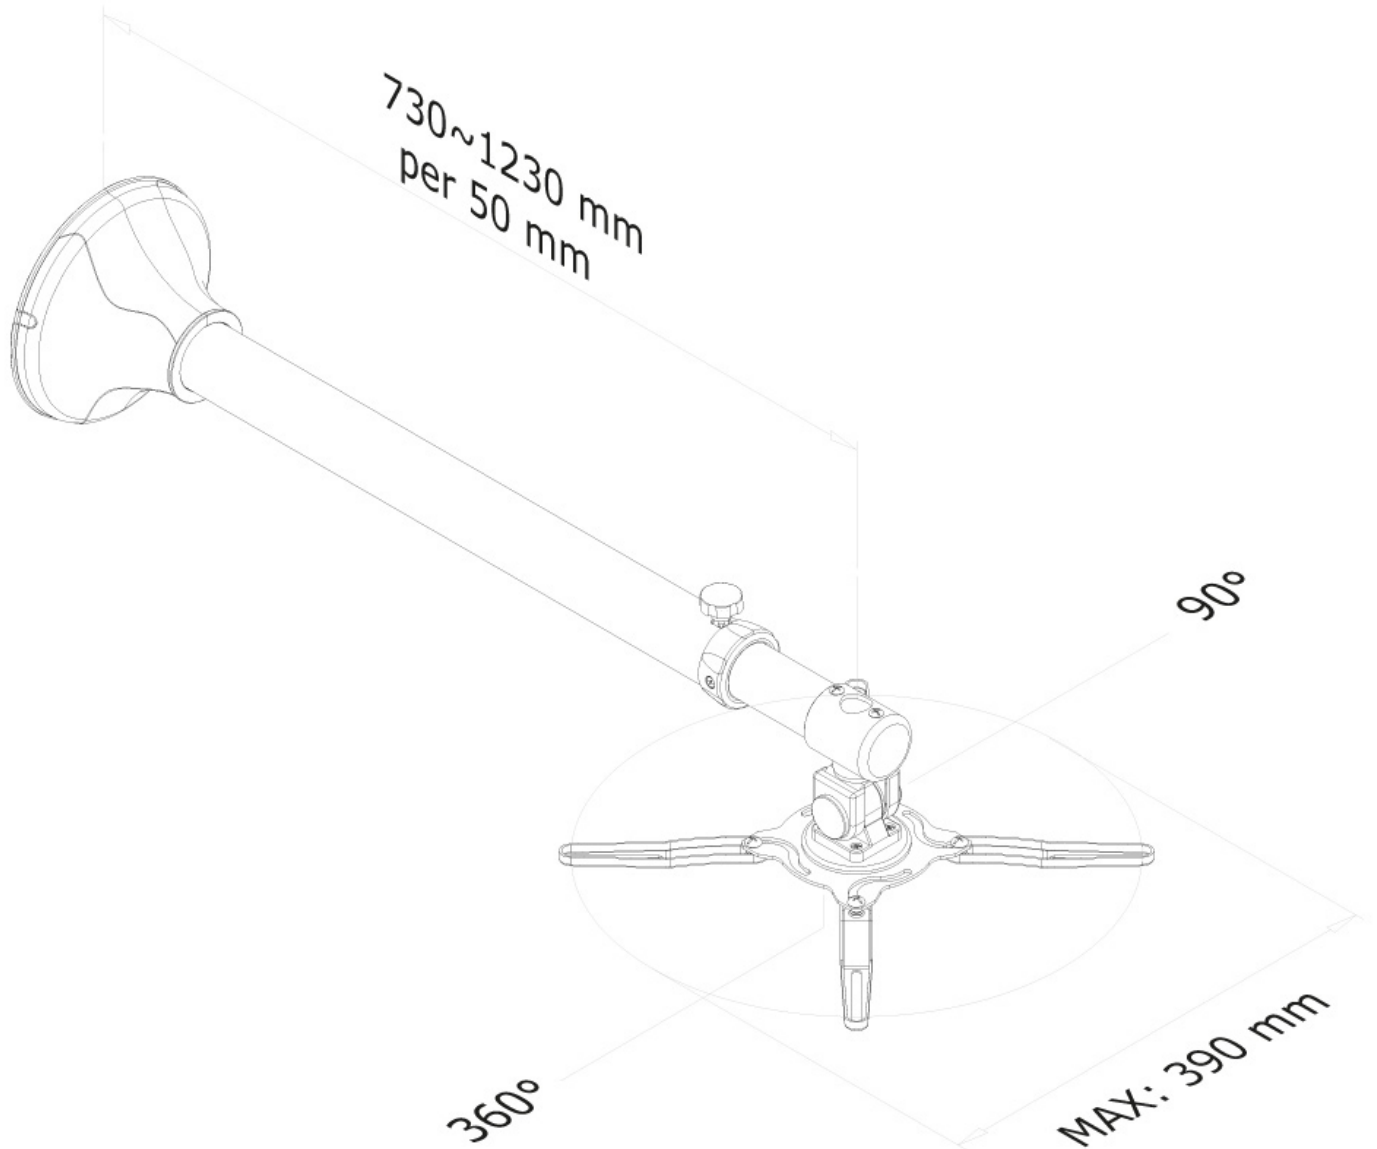

BEAMER-W100SILVER NEOMOUNTS SUPPORT MURAL PROJECTEUR

CARACTÉRISTIQUES

GÉNÉRAL

Poids min.	0 kg (par écran)
Poids max.	12 kg (par écran)
Distance au mur	73-123 cm

FONCTIONNALITÉ

Type	Mouvement complet Inclinaison Tourner
Inclinaison (degrés)	90°
Pivotement (degrés)	360°
Type de réglage	Aucun

Neomounts

Neomounts

Ce support mural de projecteur universel Neomounts, modèle BEAMER-W100SILVER, vous permet de monter un projecteur/beamer sur n'importe quel mur.

Ce support mural de projecteur universel Neomounts, modèle BEAMER-W100SILVER, vous permet de monter un projecteur/beamer sur n'importe quel mur.

L'utilisation d'un support mural offre plus de capacité au projecteur. Ce support est réglable en profondeur de 73 à 123 cm et supporte facilement les projecteurs jusqu'à 12 kg.

La technologie de Neomounts, inclinaison de 90°, rotation de 360° et pivot de 180°, permet d'assurer un angle de vision optimal. Idéal pour être monté sur n'importe quel mur. Cachez vos câbles dans la colonne et gardez les biens rangés.

Facile à installer en utilisant les trous de fixation sur la partie inférieure du projecteur.

Tout le matériel d'installation est fourni avec le produit.

BEAMER-W100SILVER NEOMOUNTS SUPPORT MURAL PROJECTEUR