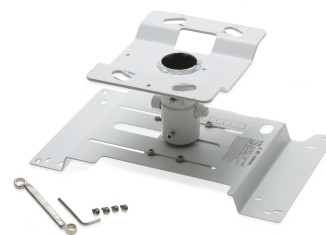

Epson Support plafond (Blanc) - ELPMB22

Marque : Epson

Code produit: V12H003B22

Nom du produit : Support plafond (Blanc) - ELPMB22

Support plafond (Blanc) - ELPMB22

Epson Support plafond (Blanc) - ELPMB22. Type de montage: Plafond, Couleur du produit: Blanc, Produits compatibles: Epson EB-G5100, 5150NL, 5200WNL, 5300NL, 5350NL. Largeur du colis: 217 mm, Profondeur du colis: 380 mm, Hauteur du colis: 270 mm. Pays d'origine: Chine. Quantité: 1 pièce(s), Produits par palette: 81 pièce(s), Produits par palette (RU): 90 pièce(s)

représentation / réalisation		Poids et dimensions	
Type de montage *	Plafond	Poids du paquet	4,144 g
Couleur du produit *	Blanc	Autres caractéristiques	
Produits compatibles	Epson EB-G5100, 5150NL, 5200WNL, 5300NL, 5350NL	Pays d'origine	Chine
Poids et dimensions		Données logistiques	
Largeur du colis	217 mm	Quantité	1 pièce(s)
Profondeur du colis	380 mm	Produits par palette	81 pièce(s)
Hauteur du colis	270 mm	Code du système harmonisé	83024190
		Produits par palette (RU)	90 pièce(s)