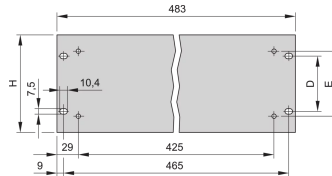

30219-166 19-ZOLL-FRONTPLATTE MIT LÖCHERN FÜR GRIFFE, 6 HE,-3-MM, AL, ELOXIERT, UNBEHANDELTE KANTEN

PRODUKTBESCHREIBUNG

19"-Frontplatten haben zusätzliche Löcher zur Befestigung von Griffen

PRODUKTMERKMALE

Typ: 19"-Frontplatten

Zubehör-Typ: Frontplatte

Griff-Typ: Frontgriff

Passend zu: Schrank; Wandmontagegehäuse;-19-Zoll-Gehäuse

Befestigung: Schraubverbindung an der Modulschiene

EMV-Schirmung: Nein

Material: Aluminium

Oberfläche - Frontseite: Eloxier

Oberfläche - Rückseite: Eloxier

Behandelte Schnittkanten: Nein

Höhe: 6-HE

Breite: 95 TE

Höhe: 265,9 mm

Breite (mm): 483 mm

Anzahl pro Packung: 1

ZUSÄTZLICHE PRODUKTDDETAILS

Grenzen Sie die Gerätefronten und Seiteneinschübe mit 19-Zoll-Frontplatten von Schroff ab. Schroff 19-Zoll-Frontplatten verfügen über zusätzliche Aussparungen zur Befestigung von Griffen und sind in den Abmessungen 1-HE bis 6-HE erhältlich.