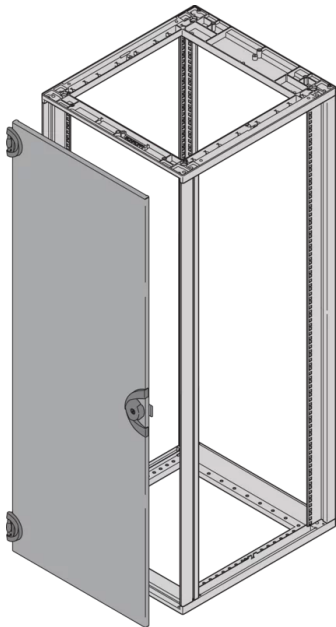

25230-027 NOVASTAR STAHLTÜR, 180° ÖFFNUNGSWINKEL, RAL 7021, 38 HE,
553 B

PRODUKTBECHREIBUNG

St, 1,5-mm

Opening angle 180°, incl. grounding

Front- und rückseitig montierbar

Schloss (2233x) mit Schlüssel

PRODUKTMERKMALE

Produkttyp: Schranktür

Produktfamilie: Novastar

Typ: Stahltür

Farbe: Schwarzgrau

Farbecode: RAL 7021

Höhe: 38 HE

Höhe: 1711 mm

ZERTIFIZIERUNGEN