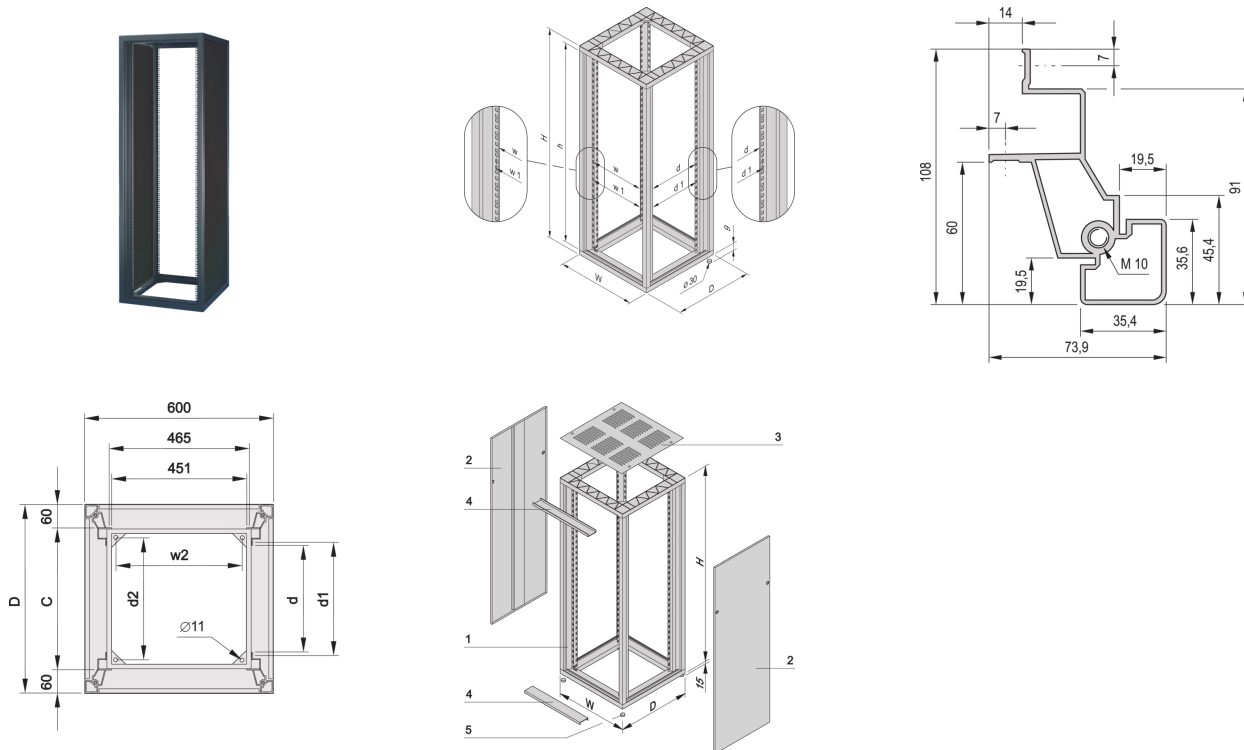

10117-541 EURORACK SCHRANK OHNE TÜREN, 34 HE 1600H 600W 600D, RAL 7021

PRODUKTBESCHREIBUNG

19-Zoll-Lochung in den front- und rückseitigen Holmen

Bolted frame, die-castings and aluminium profiles, with inset covers

Innenliegende-Verkleidungsteile

Schutzart IP40

Statische Traglast 400 kg

PRODUKTMERKMALE

Produkttyp: Schrank

Produktfamilie: Eurorack

Rahmenmaterial: Aluminium

Rahmenfarbe: Schwarzgrau

Rahmenfarbe (RAL): RAL 7021

Material der Verkleidung: Stahl

Farbe der Verkleidung: Schwarzgrau

Farbe der Verkleidung (RAL): RAL 7021

Höhe: 34 HE

Höhe: 1567 mm

Breite (mm): 600 mm

Tiefe: 600 mm