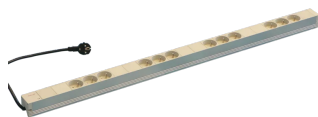

60110-222 STECKDOSENLEISTE, UTE, 12 BUCHSEN

PRODUKTBESCHREIBUNG

230 V, 16 A

Gemäß NFC 61-303

Steckdosenleiste mit UTE-Buchsen

Einbauhöhe 1 HE

Horizontale oder vertikale Montage

Connecting cable 2 m, with SCHUKO/UTE plug

Die Einbauorientierung kann während der Installation in 90°-Schritten angepasst werden

PRODUKTMERKMALE

Steckdosentyp: UTE

Anzahl Steckdosen: 12

Farbe: Grau

Mit Schalter: Nein

Länge: 947,5 mm

Wechselspannung: 230-V

Tiefe: 44 mm

ZUSÄTZLICHE PRODUKTDDETAILS

Modulares, kompaktes PDU mit vielen Funktionselementen. Mit einem 1 HE x 1 HE Aluminiumgehäuse kann die PDU leicht in ein Schrank mit UTE-Ausgängen integriert werden.