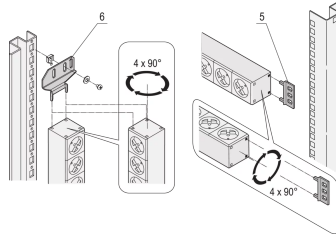

60110-222 STECKDOSENLEISTE, UTE, 12 BUCHSEN

PRODUKTBESCHREIBUNG

230 V, 16 A

Gemäß NFC 61-303

Steckdosenleiste mit UTE-Buchsen

Einbauhöhe 1 HE

Horizontale oder vertikale Montage

Connecting cable 2 m, with SCHUKO/UTE plug

Die Einbauorientierung kann während der Installation in 90°-Schritten angepasst werden

PRODUKTMERKMALE

Steckdosentyp: UTE

Anzahl Steckdosen: 12

Farbe: Grau

Mit Schalter: Nein

Länge: 947,5 mm

Wechselspannung: 230-V

Tiefe: 44 mm

ZUSÄTZLICHE PRODUKTDDETAILS

Modulares, kompaktes PDU mit vielen Funktionselementen. Mit einem 1 HE x 1 HE Aluminiumgehäuse kann die PDU leicht in ein Schrank mit UTE-Ausgängen integriert werden.