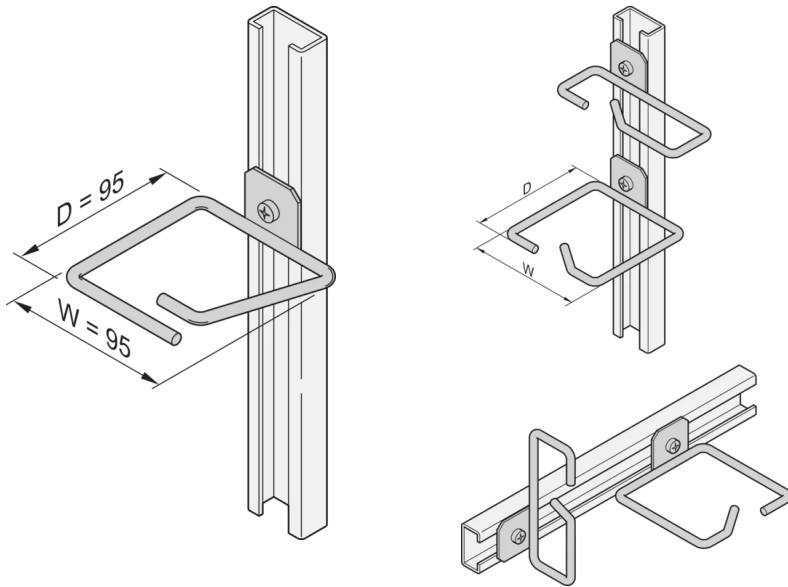

20118-340 KABELSCHELLE FÜR C-SCHIENE, STAHL, 95 X 95 MM

PRODUKTBECHREIBUNG

Kabelösen für C-Profil

PRODUKTMERKMALE

Produkttyp: Kabelöse

Produktfamilie: Laborgestell

ZUSÄTZLICHE PRODUKTDDETAILS

Kabelschellen können an Gleitschienen, Kabelplatten usw. befestigt werden.