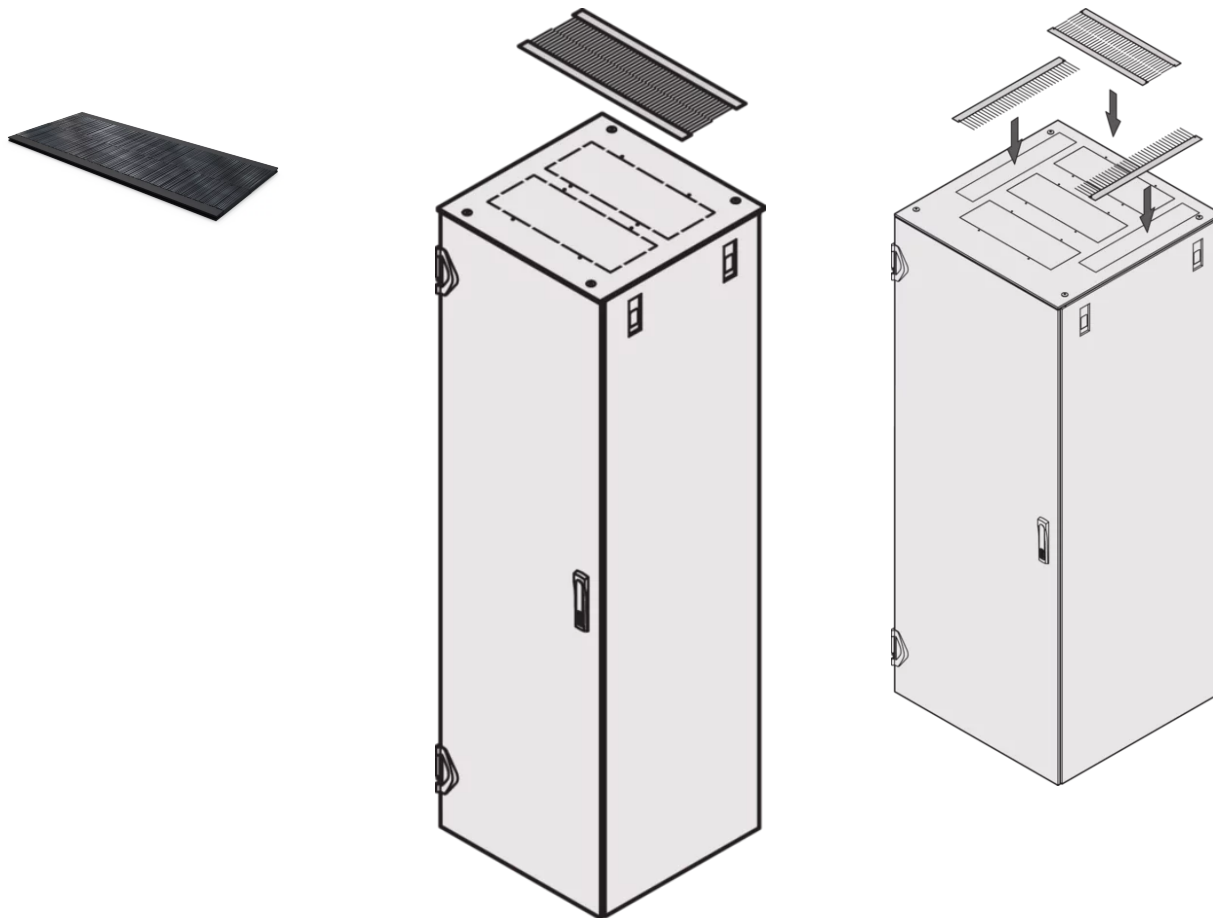

23130-069 VARISTAR BÜRSTENLEISTE FÜR DACH

PRODUKTBESCHREIBUNG

Zur Kabeleinführung im Flachdach (mit Ausbruchzonen)

PRODUKTMERKMALE

Produkttyp: Bürstenleiste

Produktfamilie: Varistar

Passend zu: Abdeckblech; Varistar CP

Farbe: Schwarz

ZUSÄTZLICHE PRODUKTDDETAILS

Varistar-Bürstenleiste zum Abdecken von Öffnungen mit speziellen Ausbrüchen.

ZERTIFIZIERUNGEN

Nordamerika

Alle Standorte

+1.763.422.2661

Chatten Sie mit uns: