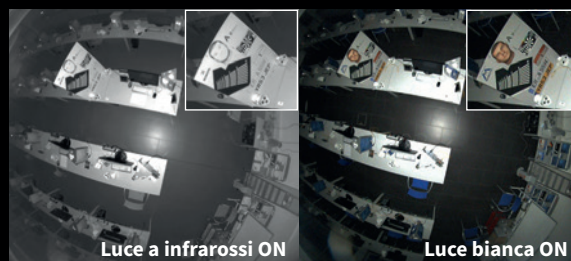

# Welcome to the Next Dimension!

MOBOTIX Q71 – Hemispheric

- ✓ **NOVITÀ:** raggi infrarossi e luce bianca in una sola videocamera emisferica
- ✓ **Massima riconoscibilità** grazie alle immagini a colori notturne
- ✓ **Risparmio sul budget:** visuale a 360° con una sola videocamera
- ✓ **Robusta** grazie all'alloggiamento in alluminio resistente alle intemperie adatto a interni ed esterni
- ✓ **Funzione audio** che consente comunicazioni dirette
- ✓ **Aperta alle analisi video intelligenti** con le app per videocamera
- ✓ **"Made in Germany"** per la massima sicurezza informatica

## Gli infrarossi e la luce bianca assicurano immagini a colori anche di notte!

Per la prima volta, **sensore giorno/notte, infrarossi e luce bianca a LED** sono combinati in un'unica telecamera emisferica. Così la Q71 garantisce immagini brillanti 24 ore su 24 e, grazie al LED, è in grado di riprodurre i **colori persino di notte!**

## Una panoramica ottimale abbinata a dettagli eccezionali

L'obiettivo emisferico cattura un'immagine rotonda. La compensazione interna vi permette di ottenere sullo schermo la vostra visualizzazione preferita. Potete scegliere: **visuale Fisheye a 360°, immagine normale, visione panoramica** o in **Quad View**, che ritrae la scena ripartendola in quattro immagini. Ciò vi consente di ingrandire dal vivo le singole immagini senza interferire con la ripresa del quadro complessivo. Un semplice pulsante permette di scegliere tra la panoramica o la visualizzazione di singoli dettagli.

## MOBOTIX 7: una piattaforma aperta per le vostre analisi video

La Q71 è predisposta per l'**integrazione con app intelligenti a fini di analisi video**. Oltre alle funzioni di analisi già incluse, come **conteggio degli oggetti, creazione di heatmap e rilevamento dei comportamenti**, è possibile creare da zero proprie app e utilizzarle all'interno del sistema. Le possibilità sono infinite.