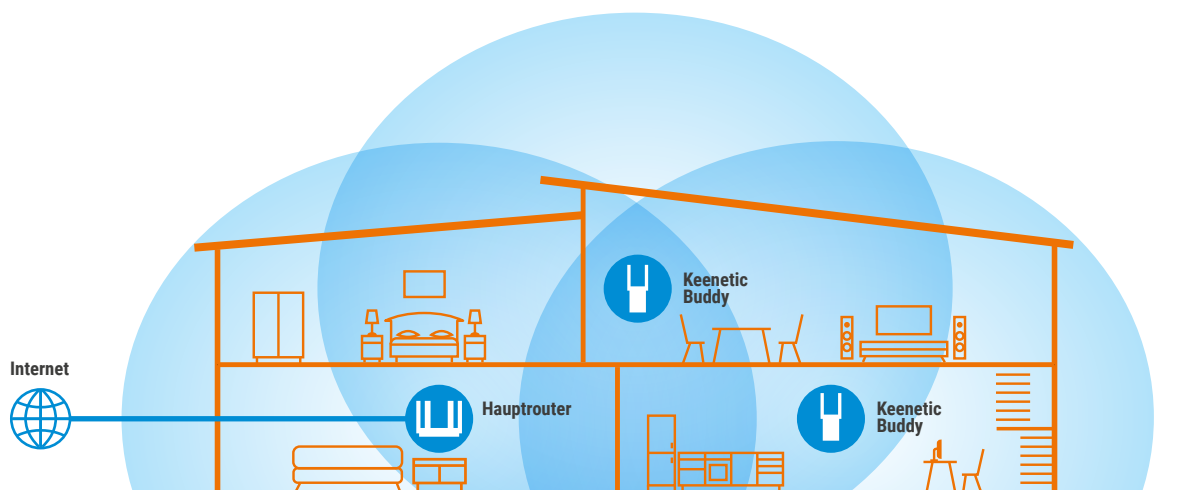

KEENETIC

BUDDY

AX3000 Mesh-WLAN-6-Range-Extender mit Gigabit-Ethernet-Port

Buddy bietet die Freiheit, zuverlässiges, kontinuierliches und sicheres WLAN zu genießen, wo SIE wollen. Durch den strategischen Anschluss von Keenetic Buddies an ein bestehendes Netzwerk, unabhängig von der Routermarke, werden „No-Go-Zonen“ und Bereiche mit schlechtem Signal eliminiert und die Konkurrenz um WLAN-Hotspots wird beseitigt. Keenetic Buddy ist ideal für Familien mit gleichzeitigem Bedarf an mehreren Geräten, für Vielnutzer und für Unternehmen gleichermaßen. Die Einrichtung

ist einfach – alles, was Sie für ein echtes WLAN-Netzwerk im gesamten Zuhause benötigen, sind eine Steckdose und ein paar Minuten Ihrer Zeit. Durch das Hinzufügen von Keenetic Buddies zu einem beliebigen Mesh-WLAN-Router von Keenetic entsteht ein zentral verwaltetes WLAN-System im ganzen Zuhause, mit mehreren Knoten, mehreren Segmenten und flexiblen, regelbasiertem nahtlosem Roaming, das die vorhandene Ethernet-Verkabelung oder drahtlose Mesh-Verbindungen nutzen kann.