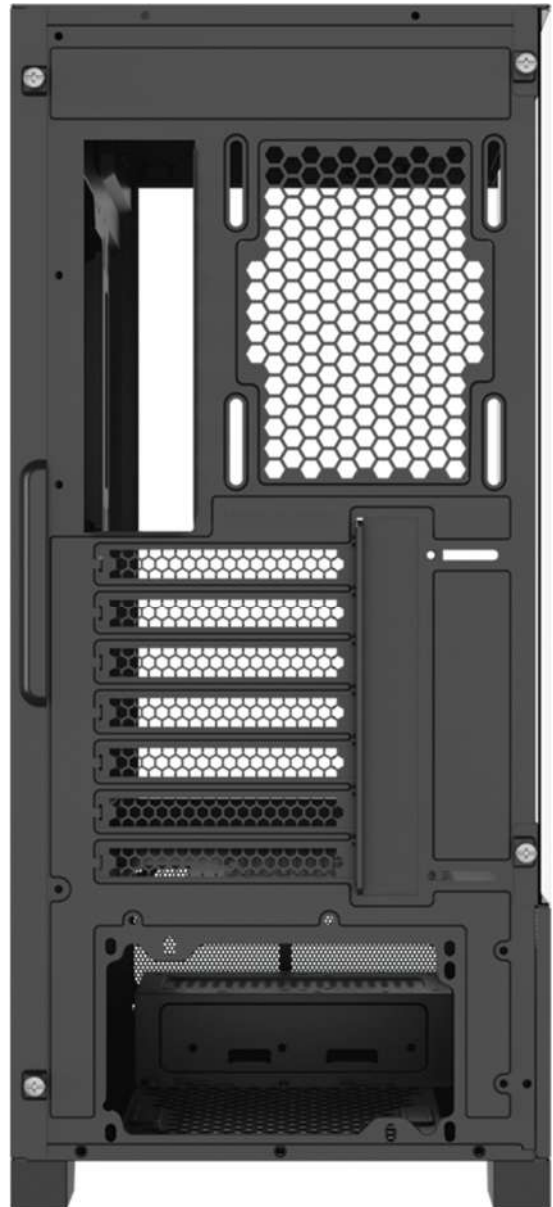

Voor- en achterkant