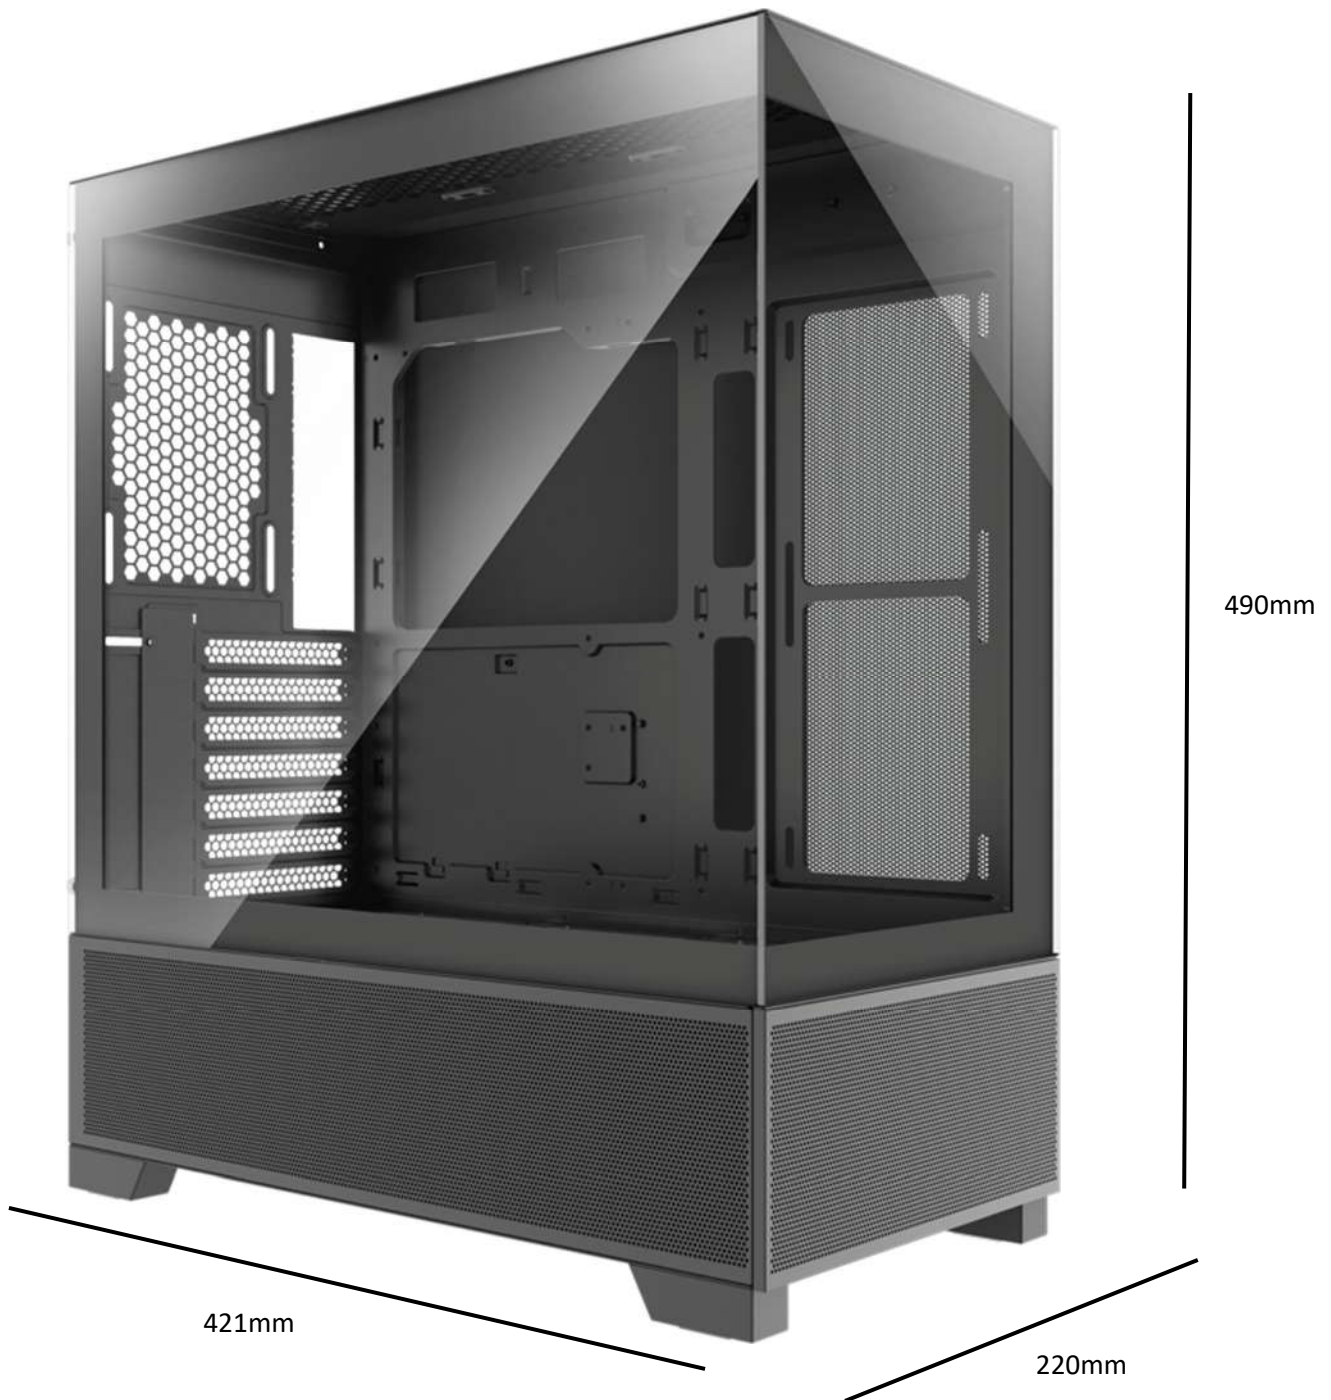

Dimensions

Alle geregistreerde handelsmerken zijn eigendom van de geassocieerde onderneming. Illustratie gelijkend. Fouten en omissies voorbehouden.

09.05.2025