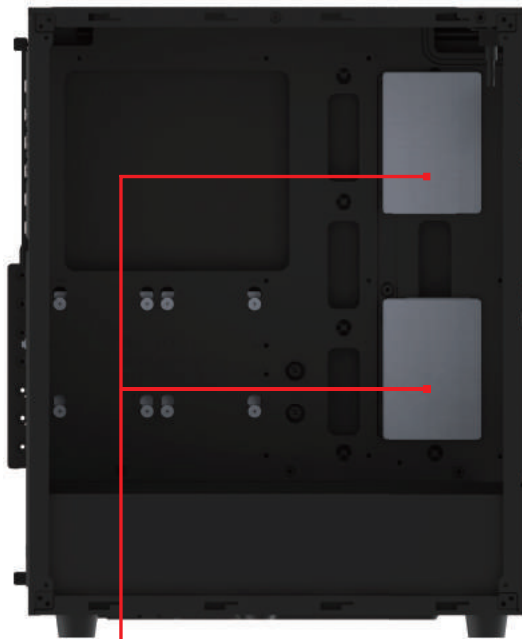

Design

- Uniek ontwerp van het voorpaneel met RGB LED
- Snap-in voorpaneel voor eenvoudige PC-assemblage
- Kast met zwarte poedercoating en gehard glas aan de raamzijde voor een verfijnde uitstraling

Service

- Twee jaar fabrieksgarantie
- Productontwikkeling, ontwerp en kwaliteitscontrole in Duitsland

Performance C Series

Specificaties

PC-behuizingstype	Midi Tower
Afmetingen chassis (L x B x H in mm)	345 x 205 x 430.6mm
Afmetingen PC-behuizing (L x B x H in mm)	427 x 212 x 446mm met voorpaneel
Afmetingen verpakking (L x B x H in mm)	505 x 295 x 480mm
Compatibiliteit moederbord	ATX, micro-ATX, mini-ITX
Vormfactor PSU	ATX (niet inbegrepen)
Materiaal Chassie	Staal (SGCC), zwart gepoedercoat
Materiaal voorpaneel	ABS-Plastic
Materiaal zijpaneel	Gehard glas / optioneel acryl
Front I/O-Aansluitingen	2 x USB 3.0, HD Audio (Microfoon + Audio)
PCI Slots	7
Aandrijvingscapaciteit	2 x 3.5" / 2.5" + 4 x 2.5"
Optionele ventilatoren (mm)	Vooraan: tot 3 x 120mm Boven: tot 2 x 120mm / 140mm Achterkant: tot zu 1 x 120mm Hieronder: tot zu 2 x 120mm
Optionele waterkoeling (mm)	Vooraan: tot 1 x 240mm Boven: tot 1 x 240mm Achterkant: 1 x 120mm
Maximale afmetingen (mm)	CPU-koeler hoogte: 165mm GPU-lengte: tot 335mm PSU lengte: 170mm
optionele SSD	tot 2 x op Shroud
Gewicht (kg)	5.15 kg (Netto), 6.15 kg (Brutto)

Alle geregistreerde handelsmerken zijn eigendom van de geassocieerde onderneming. Illustratie gelijkend. Fouten en omissies voorbehouden.

Performance C Series

Capaciteit PC-schijf

2 x 2.5"

2 x 3.5" / 2.5"