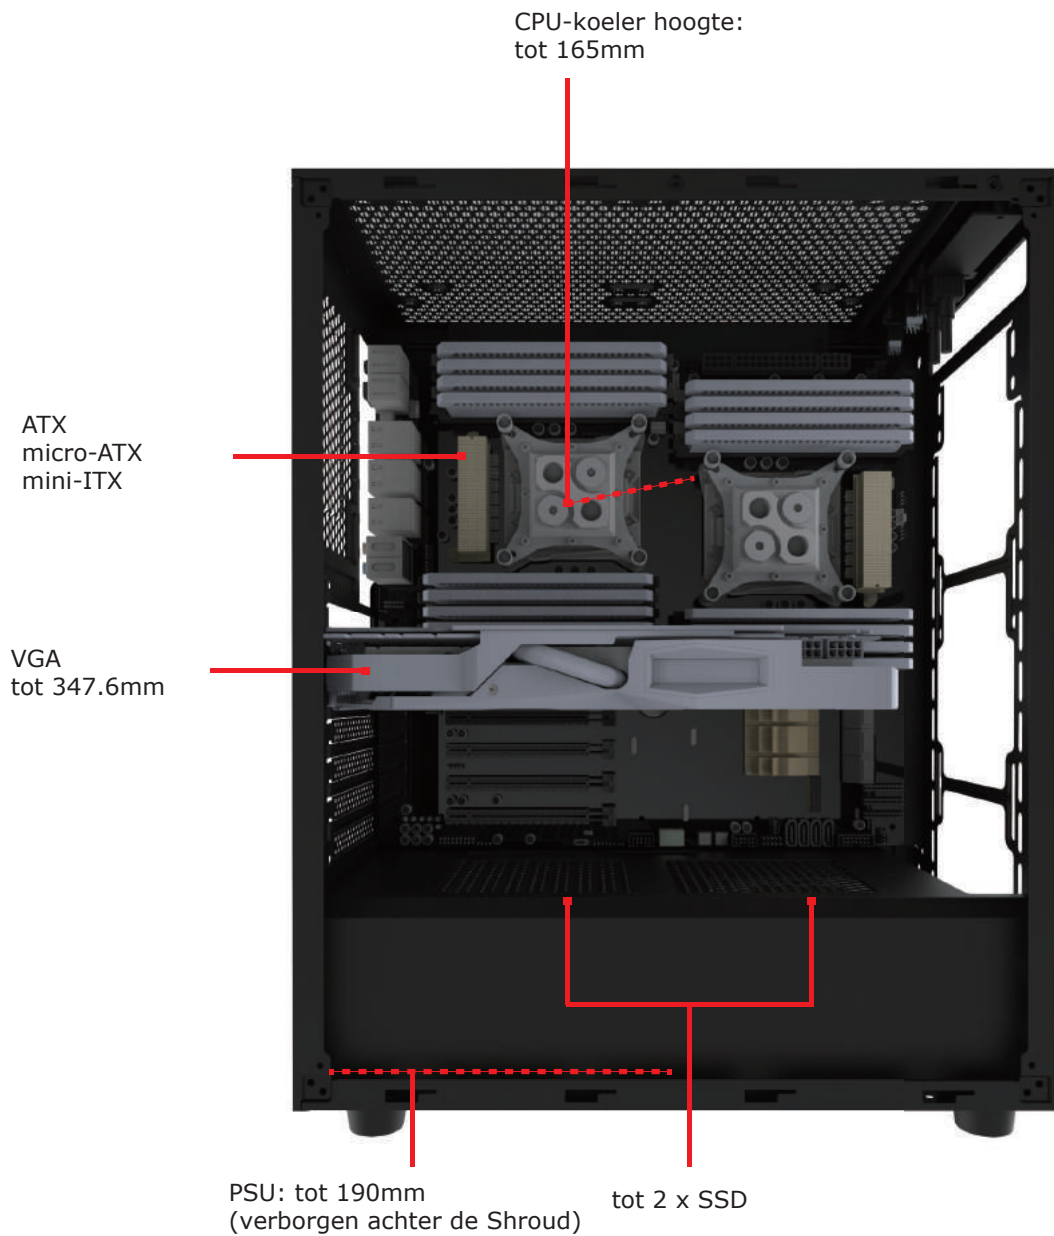

Performance C Series

Maximale afmetingen

Logistieke gegevens

Nummer van de fabrikant	X512
Artikelnummer	XG121
EAN Barcode	4044953502071

Alle geregistreerde handelsmerken zijn eigendom van de geassocieerde onderneming. Illustratie gelijkend. Fouten en omissies voorbehouden.