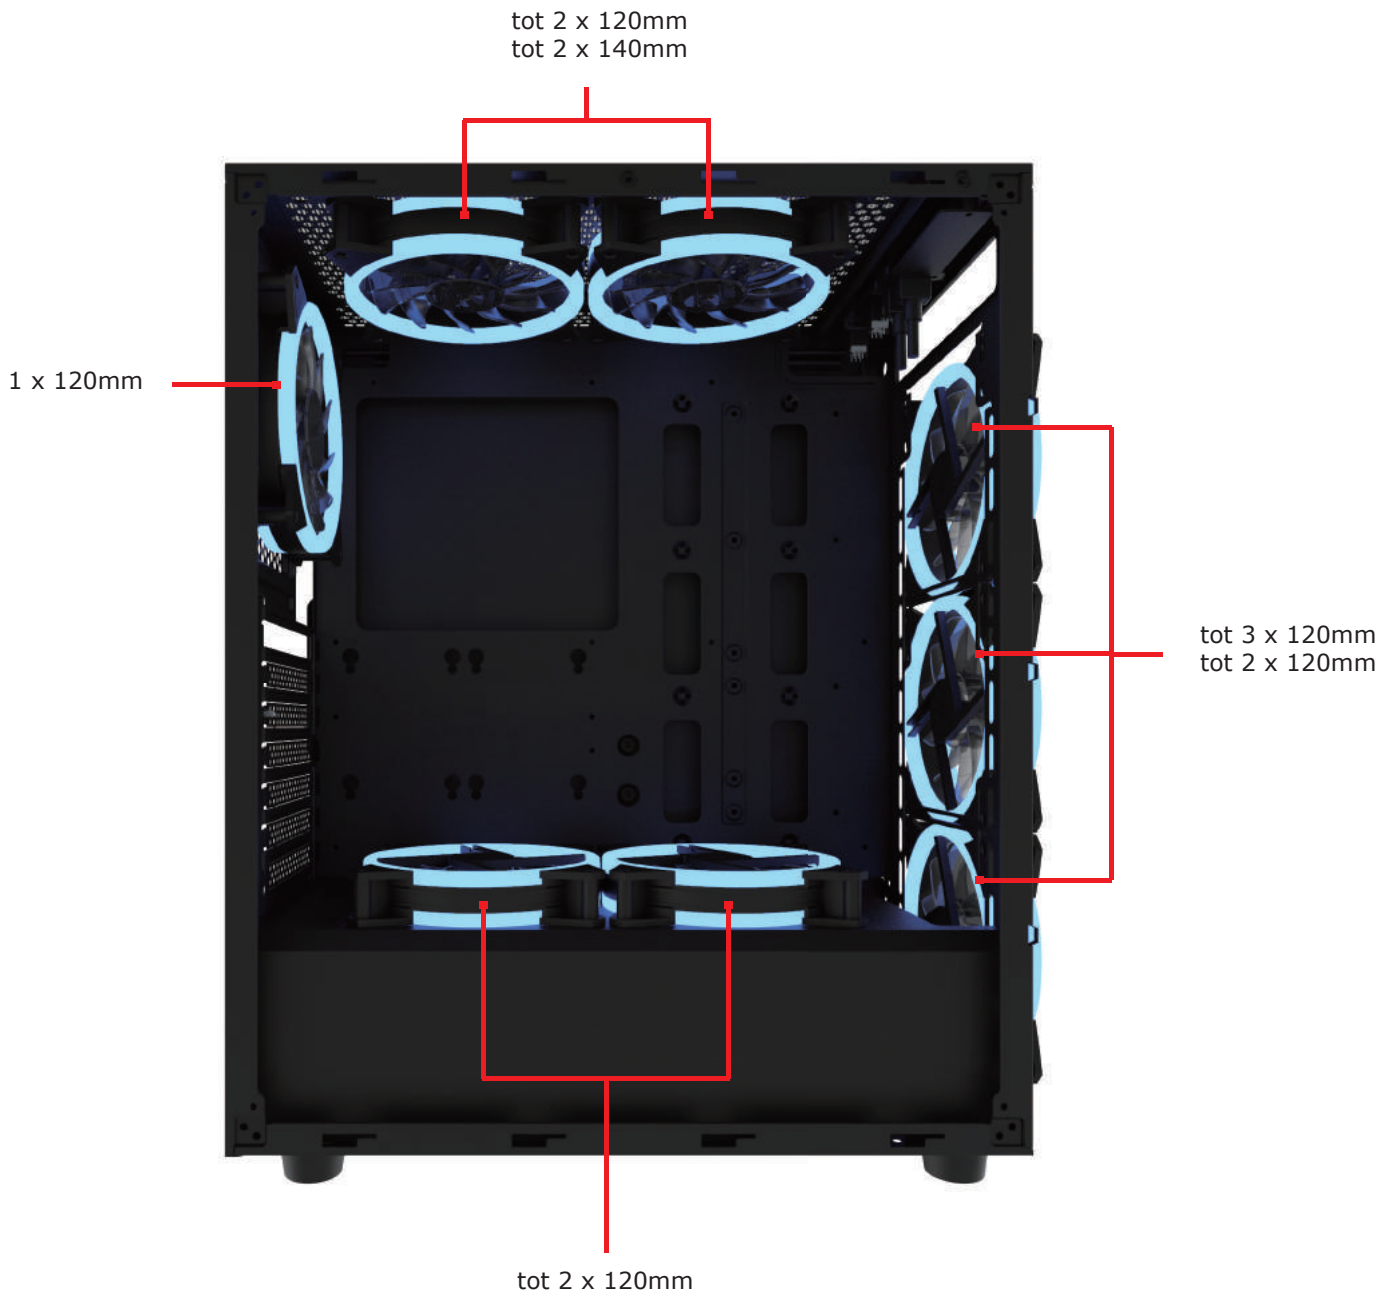

Performance C Series

Optionele ventilatoren

Alle geregistreerde handelsmerken zijn eigendom van de geassocieerde onderneming. Illustratie gelijkend. Fouten en omissies voorbehouden.