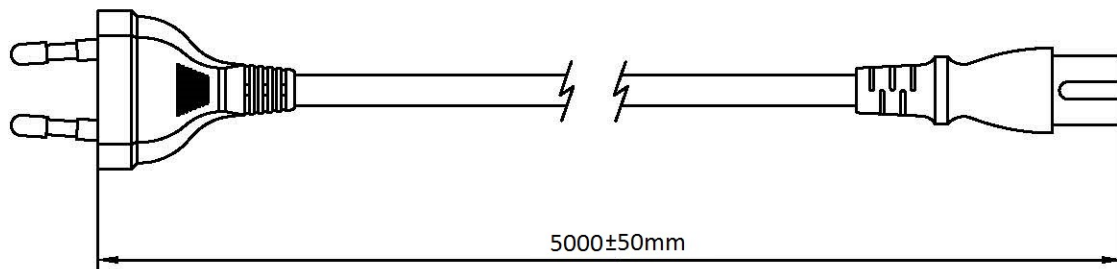

Datenblatt - Fiche technique - Data sheet

19.07.2078

ROLINE Netzkabel Euro-Flachstecker auf C7, 2pol., schwarz, 5,0 m

ROLINE Cordon secteur bipolaire, 5,0 m

ROLINE Euro Power Cable, 2-pin, black, 5.0 m

wire color:

N: Blue
L: Brown

printing on the cable jacket:

I-SHENG KSIS <VDE> KEMA-KEUR <VDE> △ CEBC 809 NF-USE 1353 IEMMEQU H03VVH2-F 2X0.75mm² 60227 IEC 52 RVV 300/300V A041481 2LDF/75 4V-75 V-75 (75°C) 250/250V LIGHT DUTY Q90096 -LF- CE

cable	H03VVH2-F 2x 0.75mm ² 凹 CT-12 (BLACK)				
item #	19.07.2078	length	5000	unit	mm
Desc.	ROLINE Power Cord Euro plug + IEC 320 C7 5m, black	250V AC 2.5A			
		drawing #	SR-1608075-2	版次	A
SECOMP				制圖	
				審核	
				核准	
VA7 7B2013 12 500 00					