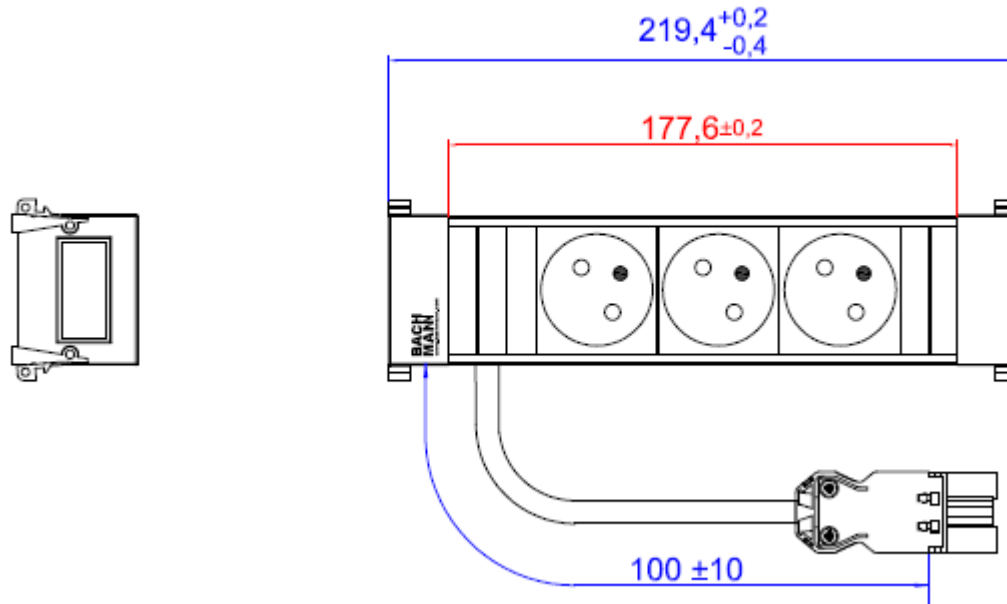

Skizze / Bild

Power Frame 3xUTE Steckdosen Frankreich mit 0,2m Festanschluss und GST18/3 Stecker	Power Frame 3xUTE French sockets with 0,2m and GST18/3 plug
Steckdosen: <ul style="list-style-type: none"> Nach NF-C61314 2-polig mit Schutzkontakt; 16A/3600W, AC250V, IP20, Mit erhöhtem Berührungsschutz schwarz 	Steckdosen: <ul style="list-style-type: none"> DIN 49 440, examined: VDE0620-1; 2-pole with earthing contact; 16A/3680W, AC250V, IP20, With shutter black
Anschluss: <ul style="list-style-type: none"> Nicht wiederanschließbar, Endkappen genietet 0,2m H05VV-F3G 1,5mm² schwarz mit Wieland GST18/3 Stecker schwarz verriegelbar 	Connection: <ul style="list-style-type: none"> Non-rewireable, riveted endcaps 0,2m H05VV-F3G 1,5mm² black with Wieland GST18/3 plug black lockable
Material: <ul style="list-style-type: none"> Kunststoff: PA6 GF 30 V1, Glühdraht-Prüfung bis 850°C Profil und Rückenblende: Aluminium 	Material: <ul style="list-style-type: none"> Plastic: PA6 GF 30 V1, glow wire resistant up to 850°C Profile and back cover: Aluminum
Abmessungen: <ul style="list-style-type: none"> 219,4x52x44mm 	Measurements: <ul style="list-style-type: none"> 219,4x52x44mm
Lieferform: <ul style="list-style-type: none"> In Polybeutel verpackt 	Packing: <ul style="list-style-type: none"> In polybag
Lieferumfang: <ul style="list-style-type: none"> 1x Steckdosenleiste Power Frame 	Extent of delivery: <ul style="list-style-type: none"> 1x socket strip Power Frame