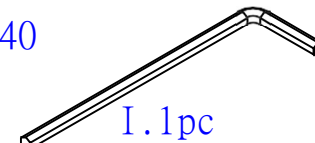

Charge maximale: 10Kg

Liste des pièces:

1.

2.

3.

Ajuster le couple, si nécessaire

17.03.1197
ROLINE Bras LCD inclinable,
4 pivots, montage mural, noir