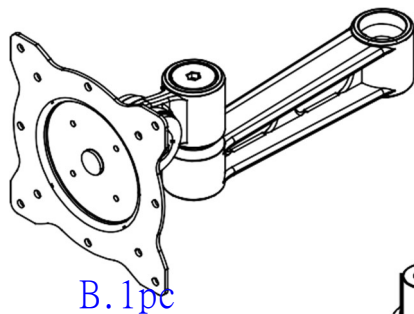

Charge maximale: 10Kg

Liste des pièces:

1.

2.

3.

Ajuster le couple, si nécessaire

17.03.1197
ROLINE Bras LCD inclinable,
4 pivots, montage mural, noir