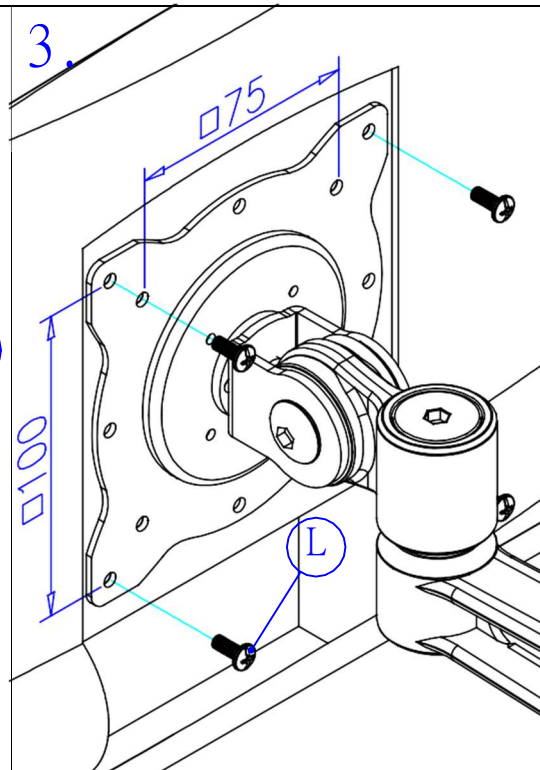

Charge maximale: 10Kg

Liste des pièces:

1.

2.

3.

Ajuster le couple, si nécessaire

17.03.1197
ROLINE Bras LCD inclinable,
4 pivots, montage mural, noir