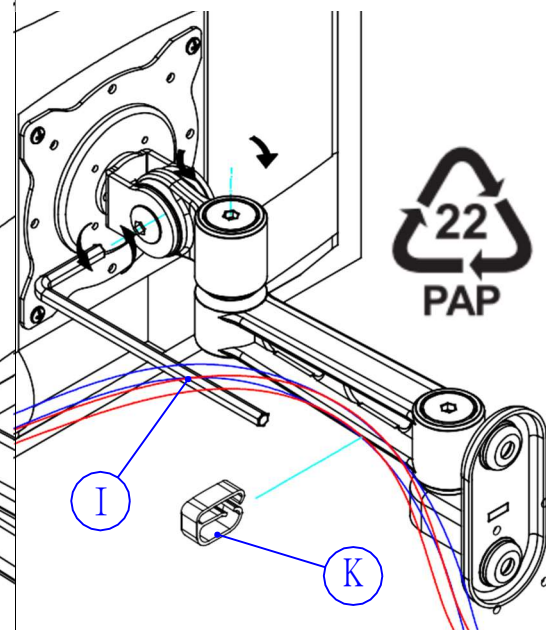

Charge maximale: 10Kg

Liste des pièces:

1.

2.

3.

Ajuster le couple, si nécessaire

17.03.1197
ROLINE Bras LCD inclinable,
4 pivots, montage mural, noir