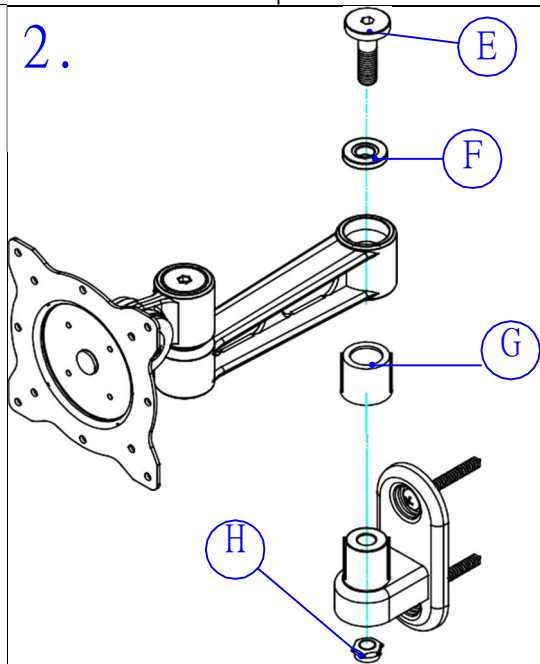

Charge maximale: 10Kg

Liste des pièces:

1.

2.

3.

Ajuster le couple, si nécessaire

17.03.1197
ROLINE Bras LCD inclinable,
4 pivots, montage mural, noir