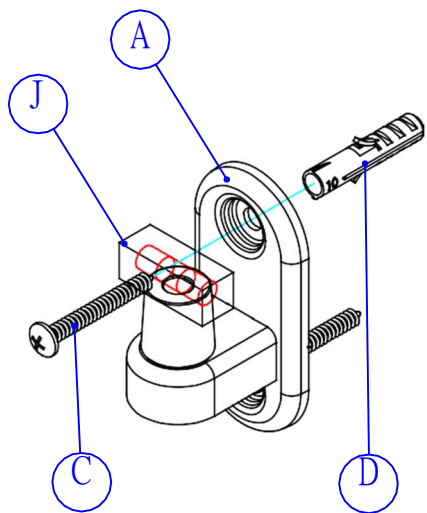

Charge maximale: 10Kg

Liste des pièces:

1.

2.

3.

Ajuster le couple, si nécessaire

17.03.1197
ROLINE Bras LCD inclinable,
4 pivots, montage mural, noir