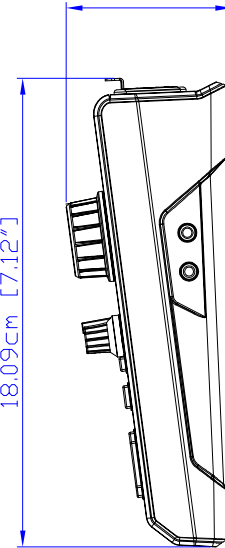

13.07cm [5.15"]

18.09cm [7.12"]

6.39cm [2.51"]

ATEN

UC8000