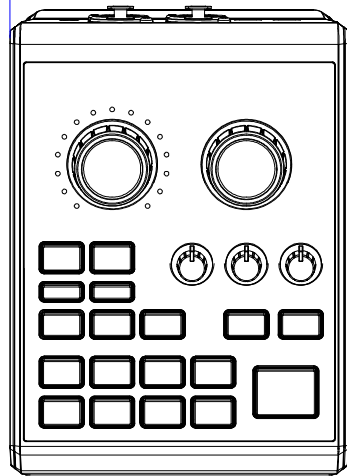

13.07cm [5.15"]

18.09cm [7.12"]

6.39cm [2.51"]

ATEN

UC8000