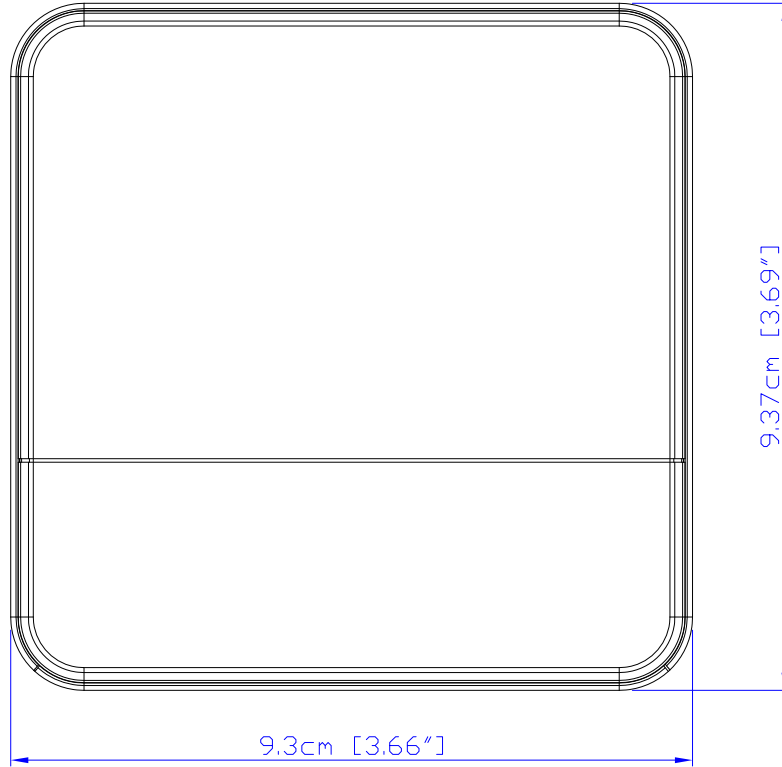

2.68cm [1.06"]

2.59cm [1.02"]

ATEN
CS782DP