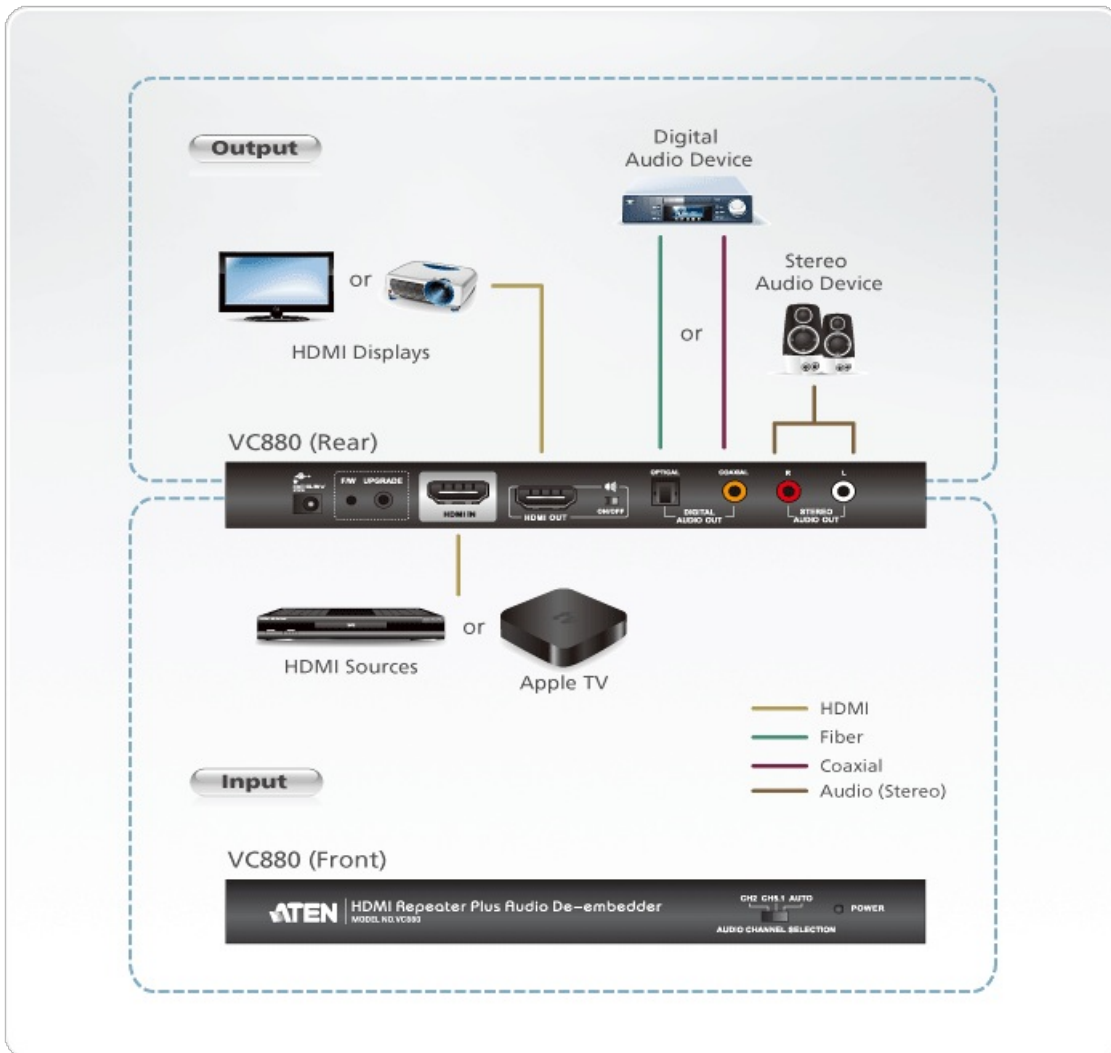

Diagramme

ATEN International Co., Ltd.

3F., No.125, Sec. 2, Datong Rd., Sijhih District., New Taipei City 221, Taiwan
Phone: 886-2-8692-6789 Fax: 886-2-8692-6767
www.aten.com E-mail: marketing@aten.com

© Copyright 2015 ATEN® International Co., Ltd.
ATEN and the ATEN logo are trademarks of ATEN International Co., Ltd.
All rights reserved. All other trademarks are the property of their
respective owners.