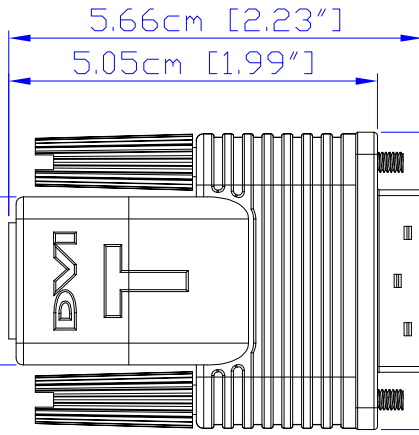

2.3cm [0.91"]

1.65cm [0.65"]

2.15cm [0.85"]

ATEN
VE066T