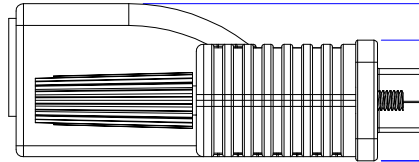

2.3cm [0.91"]

1.65cm [0.65"]

2.15cm [0.85"]

ATEN
VE066T