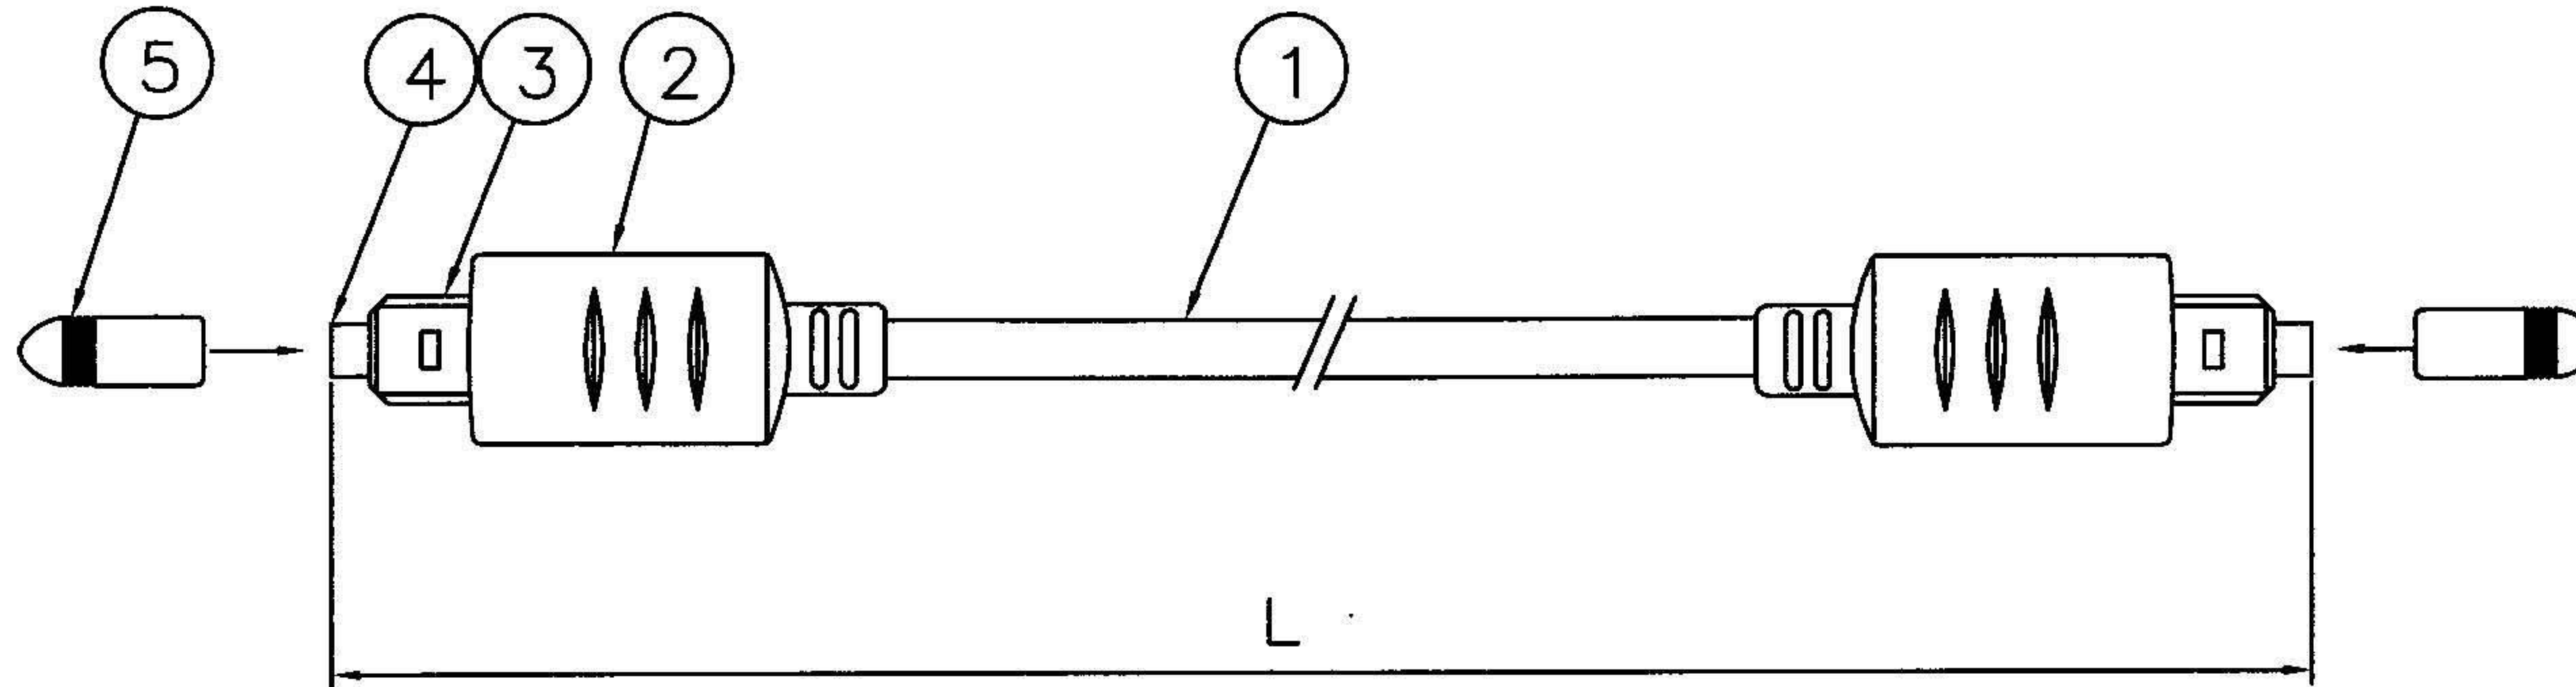

Datenblatt - Fiche technique - Data sheet

11.99.4382

VALUE Fiber-Kabel Toslink ST / ST, 2m

VALUE Câble Toslink M/M, 2m

VALUE Fiber Cable Toslink M - M, 2 m

1. DIMENSION

Item no.	L
11.09.4381	1000±30
11.09.4382	2000±50
11.09.4383	3000±100
11.99.4381	1000±30
11.99.4382	2000±50
11.99.4383	3000±100

CORD SPEC.

d1... CORE DIAMETER	φ 0.98mm
d2... CLAD DIAMETER	φ 1.0mm
D1... PRIMARY JACKET DIAMETER	φ 2.2±0.07mm
D2... SECONDARY JACKET DIAMETER	φ 4.0±0.2mm

NOTE:

1. 100 % TESTING.

2. TRANSMISSION LOSS 4.0 dB (L=5M) OR LESS

REV : 1

△					表面		Rotronic Co., Ltd.
△					顏色		
△					厚度		
△					處理		
△					材料		
記號	修正	日期	檢	認	公差		件
MARK	REVISION	DATE	SIGN	APPO	TOLERANCE		號
APPROVED BY	CHECKED BY	DESIGNED BY	製	DRAWN BY	比例		名
96.6.6	2007-6-4	SHEU	圖	SHEU	SCALE		稱
					單位	mm	圖
					UNIT		號
							PART NO
							11.09.4381,82,83 11.99.4381,82,83
							DESCRIPTION
							OPTICAL FIBER
							CONNECTING CABLE
							DRAWN NO.
							SP-1712
							SHEET
							1/1