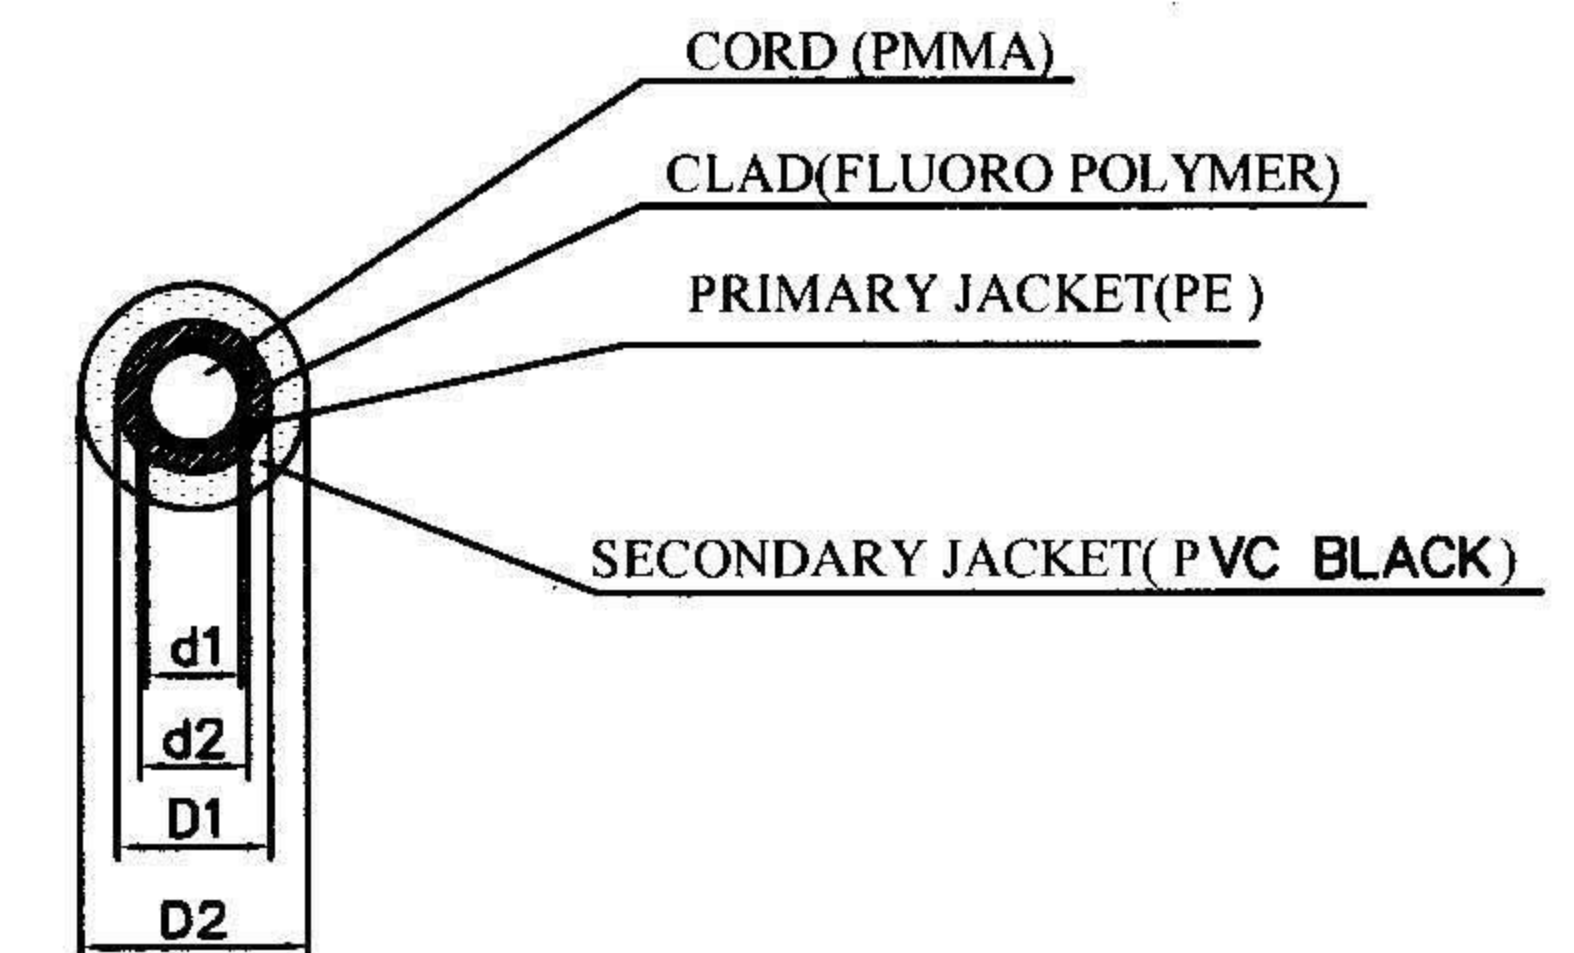

Datenblatt - Fiche technique - Data sheet

11.99.4382

VALUE Fiber-Kabel Toslink ST / ST, 2m

VALUE Câble Toslink M/M, 2m

VALUE Fiber Cable Toslink M - M, 2 m

1. DIMENSION

Item no.	L
11.09.4381	1000±30
11.09.4382	2000±50
11.09.4383	3000±100
11.99.4381	1000±30
11.99.4382	2000±50
11.99.4383	3000±100

CORD SPEC.

d1... CORE DIAMETER	φ 0.98mm
d2... CLAD DIAMETER	φ 1.0mm
D1... PRIMARY JACKET DIAMETER	φ 2.2±0.07mm
D2... SECONDARY JACKET DIAMETER	φ 4.0±0.2mm

NOTE:

1. 100 % TESTING.

2. TRANSMISSION LOSS 4.0 dB (L=5M) OR LESS

PART LISTS

NO	DESCRIPTION	MATERIAL	Q'TY	COLOR.FINISHED
1	OPTICAL FIBER CABLE	PVC	1	BLACK
2	OPT PLUG CAP	PVC	2	BLACK
3	TOSLINK OPT PLUG	PBT+G30%	1	BLACK
4	CENTER PIN	BRASS	1	GOLD PLATED
5	PROTECTIVE CAP	PVC	2	TRANSPARENT

REV : 1

△					表面		Rotronic Co., Ltd.
△					顏色		
△					厚度		
△					處理		
△					材料		
記號	修正	日期	檢	認	公差		件
MARK	REVISION	DATE	SIGN	APPO	TOLERANCE		號
APPROVED BY	CHECKED BY	DESIGNED BY	製	DRAWN BY	比例		名
96.6.6	2007-6-4	SHEU	圖	SHEU	SCALE		稱
					單位	mm	圖
					UNIT		號
							PART NO
							11.09.4381,82,83 11.99.4381,82,83
							DESCRIPTION
							OPTICAL FIBER
							CONNECTING CABLE
							DRAWN NO.
							SP-1712
							SHEET
							1/1