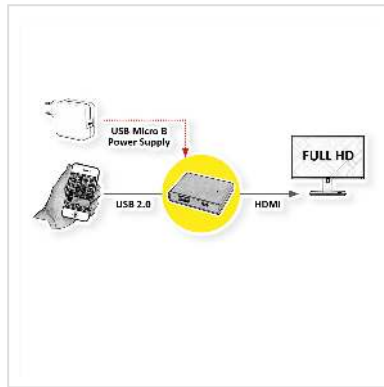

# VALUE Adaptateur Smartphone (iPhone/Android) vers HDMI

<b>Numéro d'article</b>	12.99.1140
<b>Constructeur</b>	VALUE
<b>Référence constructeur</b>	12.99.1140
<b>EAN (pièce unique)</b>	7611990150823

- Adaptateur vidéo permettant le Stream d'applications multimédia iPhone et Android vers HDMI (jusqu'à 1080p)
- Reproduit le contenu de l'écran de l'iPhone ou du Smartphone et transmet le son vers un écran HDMI.
- Soutient:
  - iPhone: versions 5 / 5C / 5S / 6 / 6 Plus / 6S / 6S Plus
  - Android: quasiment tous les appareils
- Alimentation via USB Micro B femelle (5VDC, max. 0.5A) et recommandée
- Connexion au Smartphone via USB (Type A femelle)
- Nécessite une application téléchargeable gratuitement sur les App-Store

## Caractéristiques techniques

Constructeur	VALUE
Groupe de produits	Accessoires mobiles
Types de produits	Station d'accueil Smartphone
Couleur	noir
Comprend	Adaptateur, mode d'emploi
Poids	44.5 g
Hauteur du colis	20 mm
Largeur du colis	120 mm

---

Profondeur du colis	130 mm
---------------------	--------

Poids du paquet	0.05 kg
-----------------	---------