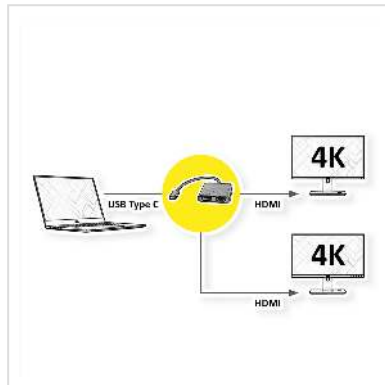

VALUE Adaptateur USB 3.2 Gen 2 type C vers 2x HDMI

Numéro d'article	12.99.1132
Constructeur	VALUE
Référence constructeur	12.99.1132
EAN (pièce unique)	7611990134632

Câble adaptateur USB 3.1 type C pour Macbook, Ultrabook, Notebook/ordinateur portable ou PC - vous permet d'afficher le contenu de votre écran en mode clone ou extension avec une résolution allant jusqu' à 3840x2160 @30Hz !

- Câble adaptateur USB 3.1 type C pour ordinateur portable
- Connectez votre appareil à connexion USB de type C à jusqu'à 2 écrans ou projecteurs à entrée HDMI
- Afficher le contenu de votre écran en mode clone ou extension sur 2 dispositifs d'affichage
- Portable et compact
- Ne nécessite aucune alimentation électrique
- Connexions : 2 prises HDMI femelle et 1 connecteur type C mâle
- Longueur de câble : env. 10 cm

Caractéristiques techniques

Constructeur	VALUE
Groupe de produits	Adaptateur, Termineur, Convertisseur
Types de produits	Adaptateur USB-HDMI

Couleur	noir
Longueur	0.1 m
Résolution maximale	3840 x 2160 @30Hz (4K, Full HD)
Raccordement face 1 (PC)	Type C mâle
Raccordement face 2 (Périphérie)	2x HDMI femelle
Type de connecteur face 1	USB Type C (USB-C)
Genre du connecteur face 1	Mâle
Type de connecteur face 2	HDMI Type A
Genre du connecteur face 2	Femelle
Domaine d'emploi	externe
Poids	52.5 g