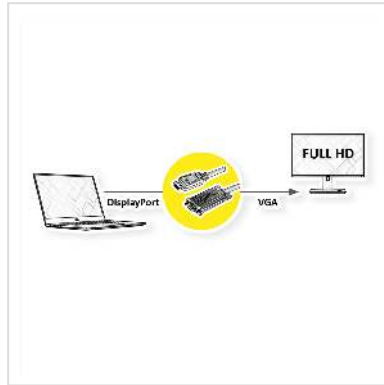

VALUE Câble DisplayPort-VGA, DP M - VGA M, noir, 2 m

Numéro d'article	11.99.5802
Constructeur	VALUE
Référence constructeur	11.99.5802
EAN (pièce unique)	7630049616301

Câble de DisplayPort vers VGA pour connecter une carte graphique avec DP à un moniteur avec connecteur VGA - avec une résolution allant jusqu'à 1920x1080 / 1920x1200 @60Hz!

- Pour connecter une carte graphique avec connecteur DisplayPort à un moniteur VGA
- Supporte des résolutions maximales allant jusqu'à 1920x1080 @60Hz
- Les mécanismes de verrouillage de DP et VGA empêchent les fiches de glisser hors de la source/affichage et sécurisent la connexion.
- Connecteurs: DisplayPort mâle et VGA mâle et VGA mâle

- Remarque: Le câble DisplayPort-VGA ne fonctionne que dans un seul sens: le connecteur DisplayPort doit être connecté au périphérique source (par ex. carte graphique)

Caractéristiques techniques

Constructeur	VALUE
Groupe de produits	Câble vidéo
Types de produits	Adaptateur DisplayPort-VGA
Couleur	noir

Longueur	2 m
Résolution maximale	1920 x 1080 / 1920 x 1200 @60Hz (2K, Full HD)
Type de connecteur face 1	DisplayPort
Genre du connecteur face 1	Mâle
Type de connecteur face 2	HD D-Sub 15 pôles (HD-15), VGA
Genre du connecteur face 2	Mâle
Domaine d'emploi	externe
Vis à main	oui
Poids	144.2 g