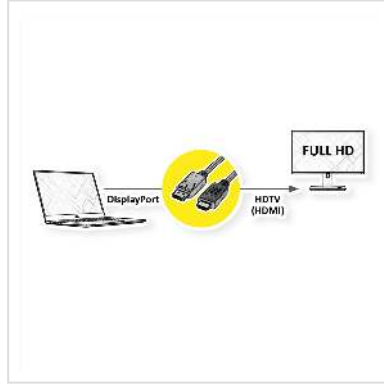

# VALUE Câble DisplayPort DP - HDTV, M/M, noir, 2 m

|                        |               |
|------------------------|---------------|
| Numéro d'article       | 11.99.5781    |
| Constructeur           | VALUE         |
| Référence constructeur | 11.99.5781    |
| EAN (pièce unique)     | 7611990134182 |

**2K**

**Câble DisplayPort vers HDTV pour transférer le contenu de votre carte graphique (DisplayPort) vers votre téléviseur (HDTV) - avec une qualité jusqu' à 1920x1080 @60Hz, y compris la transmission audio!**

- HDTV est le standard pour la transmission vidéo numérique dans le secteur TV/multimédia pour par exemple: Connexion d'un téléviseur avec interface HDMI à un appareil de lecture avec connexion DisplayPort.
- Câble avec un port DisplayPort et une prise HDTV. DisplayPort est compatible avec le signal HDMI.
- Remarque: Un câble DisplayPort HDTV ne peut être utilisé que dans un seul sens: le connecteur DisplayPort ne peut être utilisé que du côté de la source de données (par ex. carte graphique).

|                            |   |
|----------------------------|---|
| Qualité de transmission    | DisplayPort v1.1                              |
| Résolution maximale        | 1920 x 1080 / 1920 x 1200 @60Hz (2K, Full HD) |
| Connecteur face 1          | DisplayPort mâle                              |
| Connecteur face 2          | HDTV mâle                                     |
| Type de connecteur face 1  | DisplayPort                                   |
| Genre du connecteur face 1 | Mâle  |
| Type de connecteur face 2  | HDTV  |
| Genre du connecteur face 2 | Mâle  |
| Domaine d'emploi           | externe                                       |
| Blindage du câble          | blindé  |
| Poids                      | 122.5 g                                       |