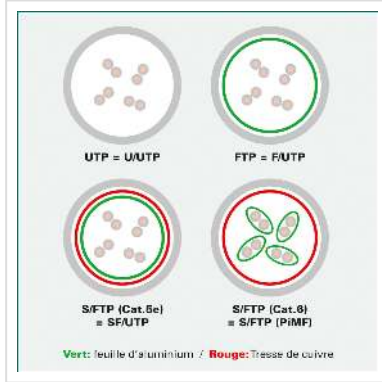

Cordon ROLINE Cat.6 (Classe E) UTP, vert, 2 m

Numéro d'article	21.15.1543
Constructeur	ROLINE
Référence constructeur	21.15.1543
EAN (pièce unique)	7611990156320

roline
Designed for Professionals

Cat.6
Class E

U/UTP

Cordon confectionné non blindé avec des connecteurs RJ45 de qualité. Résistant grâce aux connecteurs surmoulés, assignation des connecteurs 1:1 selon la norme EIA / TIA 568. Structure: tresse de 8 fils. Contacts dorés.

Nous conseillons pour la réalisation d'un câblage structuré l'utilisation des éléments suivants: Câble solide UTP cat.6/classe E (Réf. 21.15.0990) de ROLINE, boîtiers de raccordement / embases cat.6/classe E (Réf. 25.16.8494 / 25.16.8394) de ROLINE, panneau de brassage gris / noir 19" cat.6/classe E (Réf. 26.11.0355 / 26.11.0362) de ROLINE ainsi que les cordons UTP avec connecteurs RJ45 (Réf. 21.15.0935) de ROLINE. Ce câblage a été testé et certifié conforme à la classe E pour une longueur de 100 m par un laboratoire GHMT AG (rapport de test N° z2329b-10-D ou z2330b-10-D).

Caractéristiques techniques

Constructeur	ROLINE
Groupe de produits	Câble Twisted Pair
Types de produits	Cordon UTP
Couleur	vert
Longueur	2 m
Type de protection	UTP

Qualité de transmission	Cat6 / Class E
-------------------------	----------------