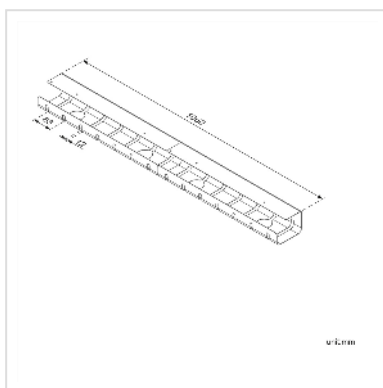

ROLINE Canal de câbles, montage sous table (2 pièces), argent

Numéro d'article	17.03.1302
Constructeur	ROLINE
Référence constructeur	17.03.1302
EAN (pièce unique)	7611990160822

roline
Designed for Professionals

Pour un câblage propre sous les bureaux

- Très stable
- Mise en place très rapide
- Offre beaucoup de place pour les câbles
- Couleur: argent
- Comprend: 2 canaux de 530 x 110 x 80 mm

Caractéristiques techniques

Constructeur	ROLINE
Groupe de produits	Meuble informatique
Types de produits	Pont pour câbles
Couleur	argent
Longueur	106 cm
Comprend	2 tunnels pour câbles, 530 x 110 x 80 mm
Hauteur	80 mm
Largeur	110 mm
Profondeur	1060 mm
Poids	2208.2 g