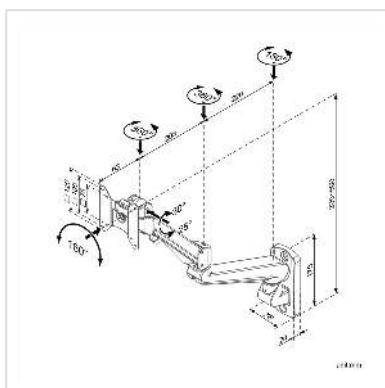

ROLINE Bras pour LCD, montage mural, Gaz, 4 articulations

| | |
|-------------------------------|---------------|
| Numéro d'article | 17.03.1178 |
| Constructeur | ROLINE |
| Référence constructeur | 17.03.1178 |
| EAN (pièce unique) | 7611990132348 |

roline
Designed for Professionals

Le bras pneumatique pour écran LCD offre, grâce à son vérin à gaz, la possibilité de régler l'écran dans sa position optimale très facilement. 5 points de rotations permettent de régler un champ de vision optimal pour l'utilisateur.

- Fonction pivot (à 90°, en format paysage ou portrait)
- Montage mural
- Prévu pour écrans avec fixations VESA 75 (75 x 75mm) et VESA 100 (100 x 100mm)
- Supporte un poids de jusqu'à 8 kg

Caractéristiques techniques

| | |
|---------------------------|----------------|
| Inclinable | oui |
| Réglable en hauteur | oui |
| Rotatif | oui |
| Nombre de moniteurs | 1 |
| VESA 75 x 75 mm | oui |
| VESA 100 x 100 mm | oui |
| Groupe de matériaux | métal |
| Particularités techniques | Fonction pivot |
| Poids | 2599.6 g |