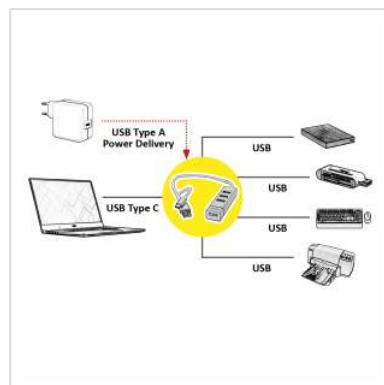

# ROLINE Hub USB 2.0 pour portables, 4 ports, câble de raccordement type A+C

<b>Numéro d'article</b>	14.02.5037
<b>Constructeur</b>	ROLINE
<b>Référence constructeur</b>	14.02.5037
<b>EAN (pièce unique)</b>	7630049610873

## Hub USB 2.0 pour ordinateur portable 4 ports avec câble de connexion de type A+C pour les données et l'alimentation électrique.

- Ce hub peut connecter jusqu'à quatre périphériques USB via USB Type A ou C.
- Design compact et agréable avec des câbles USB attachés.
- Entièrement rétrocompatible avec USB 1.1.1
- Passe automatiquement à la vitesse la plus élevée prise en charge par l'appareil connecté.
- Affichage LED pour l'indication de puissance
- L'alimentation est fournie par l'interface PC ou l'adaptateur principal (port type A ou C).

### Caractéristiques techniques

Constructeur	ROLINE
Groupe de produits	hubs & concentrateurs
Types de produits	Hub USB 2.0
Couleur	argent
Longueur	0.3 m
Comprend	Hub USB 2.0, câble USB fixe (300mm, type A + C mâle)
Raccordement PC	USB type Mini B F
Raccordement des appareils	4 x USB Type A F

Qualité de transmission	USB 2.0 Hi-Speed 480 Mbit/s
Type de connecteur face 1	USB 2.0 Type A
Genre du connecteur face 1	Mâle
Type de connecteur face 2	USB 2.0 Type A
Genre du connecteur face 2	Femelle
Nombre de ports	4
Domaine d'emploi	externe
Matériel (boîtier)	Aluminium
Dimensions (HxLxP)	14 x 24 x 84 mm
Alimentation nécessaire	Partiellement