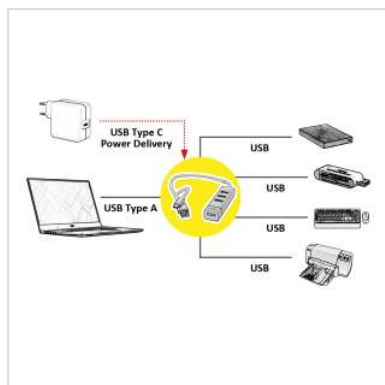

# ROLINE Hub USB 2.0 pour portables, 4 ports, câble de raccordement type A+C

<b>Numéro d'article</b>	14.02.5037
<b>Constructeur</b>	ROLINE
<b>Référence constructeur</b>	14.02.5037
<b>EAN (pièce unique)</b>	7630049610873

## Hub USB 2.0 pour ordinateur portable 4 ports avec câble de connexion de type A+C pour les données et l'alimentation électrique.

- Ce hub peut connecter jusqu'à quatre périphériques USB via USB Type A ou C.
- Design compact et agréable avec des câbles USB attachés.
- Entièrement rétrocompatible avec USB 1.1.1
- Passe automatiquement à la vitesse la plus élevée prise en charge par l'appareil connecté.
- Affichage LED pour l'indication de puissance
- L'alimentation est fournie par l'interface PC ou l'adaptateur principal (port type A ou C).

### Caractéristiques techniques

Constructeur	ROLINE
Groupe de produits	hubs & concentrateurs
Types de produits	Hub USB 2.0
Couleur	argent
Longueur	0.3 m
Comprend	Hub USB 2.0, câble USB fixe (300mm, type A + C mâle)
Raccordement PC	USB type Mini B F
Raccordement des appareils	4 x USB Type A F

Qualité de transmission	USB 2.0 Hi-Speed 480 Mbit/s
Type de connecteur face 1	USB 2.0 Type A
Genre du connecteur face 1	Mâle
Type de connecteur face 2	USB 2.0 Type A
Genre du connecteur face 2	Femelle
Nombre de ports	4
Domaine d'emploi	externe
Matériel (boîtier)	Aluminium
Dimensions (HxLxP)	14 x 24 x 84 mm
Alimentation nécessaire	Partiellement