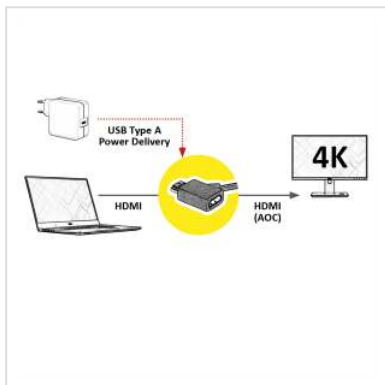

ROLINE Câble d'alimentation USB vers HDMI, 0,2 m

Numéro d'article	14.01.3481
Constructeur	ROLINE
Référence constructeur	14.01.3481
EAN (pièce unique)	7630049610217

L'extension parfaite pour alimenter les câbles AOC HDMI sur de longues distances (>=50m) !

- En tant que soutien pour les câbles HDMI actifs, assure l'alimentation électrique via HDMI.
- Solution matérielle, aucun logiciel requis
- Petites dimensions des connecteurs
- Résolution maximale allant jusqu'à 3840x2160 @60Hz

- Veuillez noter que ce câble n'est pas un amplificateur de signal.

Caractéristiques techniques

Constructeur	ROLINE
Groupe de produits	Câble
Types de produits	Câble HDMI Ultra HD avec Ethernet
Couleur	noir
Longueur	0.2 m
Qualité de transmission	HDMI Ultra High Speed (HDMI 2.0)
Résolution maximale	3840 x 2160 @60Hz (4K, UHD-1)