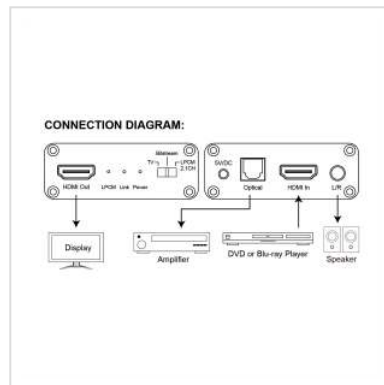

# ROLINE Extracteur Audio HDMI 4K LPCM 2.1

<b>Numéro d'article</b>	14.01.3443
<b>Constructeur</b>	ROLINE
<b>Référence constructeur</b>	14.01.3443
<b>EAN (pièce unique)</b>	7611990150465

**roline**  
Designed for Professionals

## ROLINE Extracteur Audio HDMI 4K2K LPCM 7.1. Transfert des signaux audio du câble HDMI au système Surround

L'extracteur audio HDMI 4K2K de ROLINE permet de découpler les signaux audio du signal HDMI.

Tous les écrans ne bénéficient pas de haut-parleurs de bonne qualité. Grâce à l'extracteur, redirigez les signaux audio via S/PDIF (optique) ou analogue via prise 3,5mm vers vos haut-parleurs, tandis que le signal vidéo HDMI est transmis à l'écran.

## Caractéristiques techniques

Constructeur	ROLINE
Groupe de produits	Adaptateur, Termineur, Convertisseur
Types de produits	Extracteur Audio HDMI
Couleur	noir
Comprend	1 x extracteur ROLINE HDMI 4K2K audio LPCM 7.1, adaptateur secteur, mode d'emploi
Résolution maximale	3840 x 2160 @30Hz (4K, Full HD)
Raccordement face 1 (PC)	HDMI
Raccordement face 2 (Périphérie)	HDMI, Opt. S/PDIF / 1x 3,5mm femelle
Type de connecteur face 1	HDMI Type A
Genre du connecteur face 1	Femelle
Domaine d'emploi	externe
Dimensions (HxLxP)	23 x 78 x 64 mm