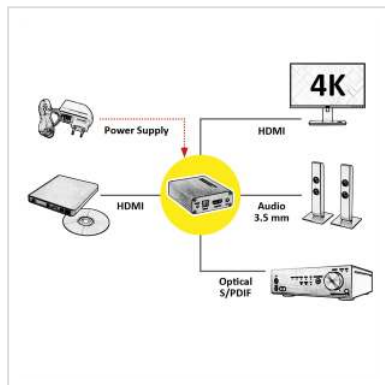

# ROLINE Extracteur Audio HDMI 4K LPCM 2.1

<b>Numéro d'article</b>	14.01.3443
<b>Constructeur</b>	ROLINE
<b>Référence constructeur</b>	14.01.3443
<b>EAN (pièce unique)</b>	7611990150465

**roline**  
Designed for Professionals

## ROLINE Extracteur Audio HDMI 4K2K LPCM 7.1. Transfert des signaux audio du câble HDMI au système Surround

L'extracteur audio HDMI 4K2K de ROLINE permet de découpler les signaux audio du signal HDMI.