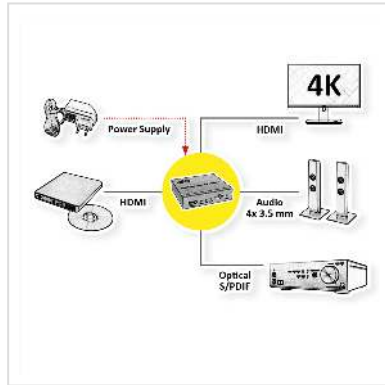

# ROLINE Extracteur Audio HDMI 4K LPCM 7.1

<b>Numéro d'article</b>	14.01.3442
<b>Constructeur</b>	ROLINE
<b>Référence constructeur</b>	14.01.3442
<b>EAN (pièce unique)</b>	7611990116379

**roline**  
Designed for Professionals

## ROLINE Extracteur Audio HDMI 4K2K LPCM 7.1. Transfert des signaux audio du câble HDMI au système Surround

L'extracteur audio HDMI 4K2K de ROLINE permet de découpler les signaux audio du signal HDMI.

Tous les écrans ne bénéficient pas de haut-parleurs de bonne qualité. Grâce à l'extracteur, redirigez les signaux audio via S/PDIF (optique) ou analogue via prise 3,5mm vers vos haut-parleurs, tandis que le signal vidéo HDMI est transmis à l'écran.

L'extracteur audio HDMI 4K2K LPCM 7.1 est de construction stable et simple. Il permet le filtrage des signaux audio à des résolutions allant jusqu'à 4K et avec effets 3D. Grâce à une grande fréquence d'échantillonnage de 192 kHz, les hautes fréquences sont filtrées du signal HDMI proprement et sans distorsion. Les sorties permettent de connecter un système audio ou des casques, au lieu d'être prisonnières du ton de l'écran. L'extraction des données audio n'a pas d'impact sur l'image. Le son reste synchrone et sans bruit de fond. Grâce à