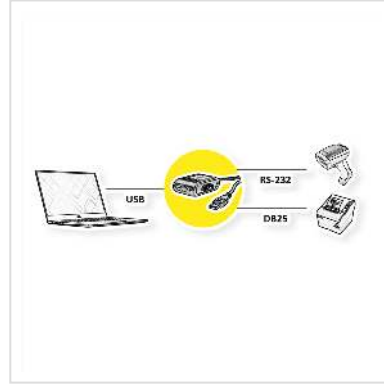

ROLINE Convertisseur USB / parallèle + sériel

Numéro d'article	12.02.1049
Constructeur	ROLINE
Référence constructeur	12.02.1049
EAN (pièce unique)	7611990179862

roline
Designed for Professionals

- Idéal pour l'utilisation avec les ordinateurs portables n'offrant le plus souvent que des ports USB
- Permet la connexion de périphériques sériels (modem) ou parallèles (imprimantes) au port USB d'un PC ou portable
- Pilote d'installation pour Windows 2000, XP et 7
- Alimentation par le port USB du PC / du portable

Caractéristiques techniques

Constructeur	ROLINE
Groupe de produits	Adaptateur, Termineur, Convertisseur
Types de produits	Convertisseur USB-sériel
Couleur	gris
Longueur	1.8 m
Comprend	Convertisseur, mode d'emploi, pilote d'installation
Raccordement face 1 (PC)	USB A mâle
Raccordement face 2 (Périphérie)	DB9 mâle + DB25 femelle
Type de connecteur face 1	USB 2.0 Type A

Genre du connecteur face 1	Mâle
Type de connecteur face 2	D-Sub 9 pôles (DE-9)
Genre du connecteur face 2	Mâle
Transposition	1 sériel/ 1parallèle - USB
Domaine d'emploi	externe
Dimensions (HxLxP)	22 x 45 x 75 mm
Matériel	1,8m
Particularités techniques	Windows 2000/XP/7/8
Hauteur	22 mm
Largeur	45 mm
Profondeur	75 mm
Poids	130.5 g