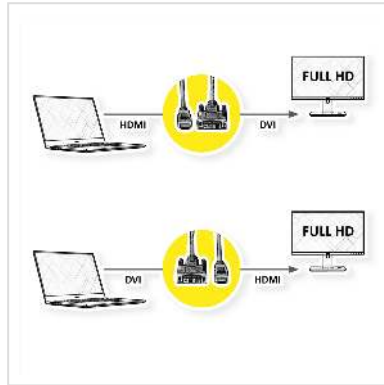

ROLINE Câble de raccordement pour écran DVI (18+1) M /HDMI M, noir, 1,5 m

Numéro d'article	11.04.5516
Constructeur	ROLINE
Référence constructeur	11.04.5516
EAN (pièce unique)	7611990176540

Câble ROLINE HDMI vers DVI pour connecter un ultrabook, un ordinateur portable ou un PC à un moniteur, un téléviseur ou un projecteur - pour une transmission vidéo d'excellente qualité avec une résolution allant jusqu' à 1920x1080 @60Hz!

- HDMI est une norme de connexion universelle pour la transmission de signaux vidéo et audio. Les applications comprennent la connexion d'écrans et de téléviseurs à des ordinateurs, lecteurs Blu-ray et autres appareils similaires.
- Le connecteur prend moins de place et est donc plus adapté pour les appareils d'affichage portables (ultrabooks, ordinateurs portables) ou pour 2 connecteurs sur une carte graphique (sur une plaque d'encastrement).
- Câble blindé de haute qualité à double blindage (feuille + tresse) avec contacts dorés pour une transmission optimale des signaux d'image
- Connexions: DVI-D (18+1) vers HDMI

Caractéristiques techniques

Constructeur	ROLINE
Groupe de produits	Câble
Types de produits	Câble HDMI-DVI
Couleur	noir
Longueur	1.5 m
Résolution maximale	1920 x 1080 / 1920 x 1200 @60Hz (2K, Full HD)

Connecteur face 1	DVI-D 18+1 mâle
Connecteur face 2	HDMI 19
Type de connecteur face 1	DVI-D 18+1, Single-Link
Genre du connecteur face 1	Mâle
Type de connecteur face 2	HDMI Type A
Genre du connecteur face 2	Mâle
Domaine d'emploi	externe
Blindage du câble	blindé
Vis à main	Partiellement
Particularités techniques	Le câble peut être branché dans les 2 directions
Poids	96.4 g